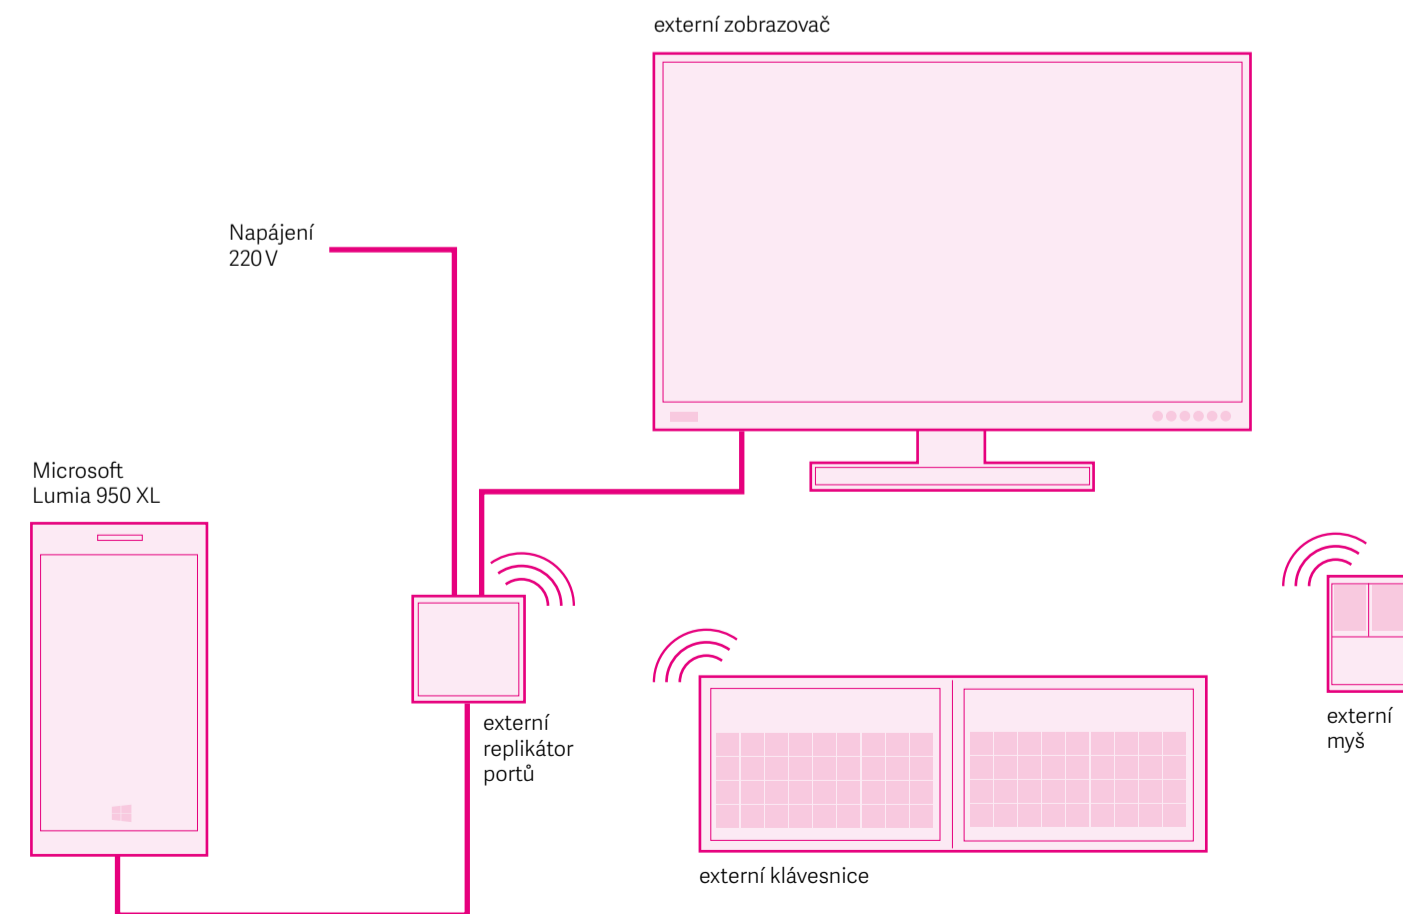

Bezpečnost

Microsoft Lumia 950 XL kromě běžných zabezpečení na úrovni telefonu a Windows 10 Mobile umožňuje zabezpečit vstup do telefonu skenováním oční duhovky. U tiskárny pak můžete tisknout veškeré dokumenty pouze vy, a to pokud jste v bezprostřední blízkosti tiskového zařízení PageWide (NFC čtečka) a spustíte tisk díky NFC kartě nebo NFC zařízení v telefonu s NFC zařízením.

MAN

Propojením Microsoft Lumia 950 XL s malým externím replikátorem portů se na externím zobrazovači spustí běžné prostředí Windows 10. Uživatelé se tak otvírají nové možnosti při práci s dokumenty.

(Poznámka redakce: HP představilo chytrý telefon typu phablet – HP Elite X3 – se stejnou funkcionalitou jako Lumia 950 XL. Na českém trhu se objeví na přelomu května/června 2016.)