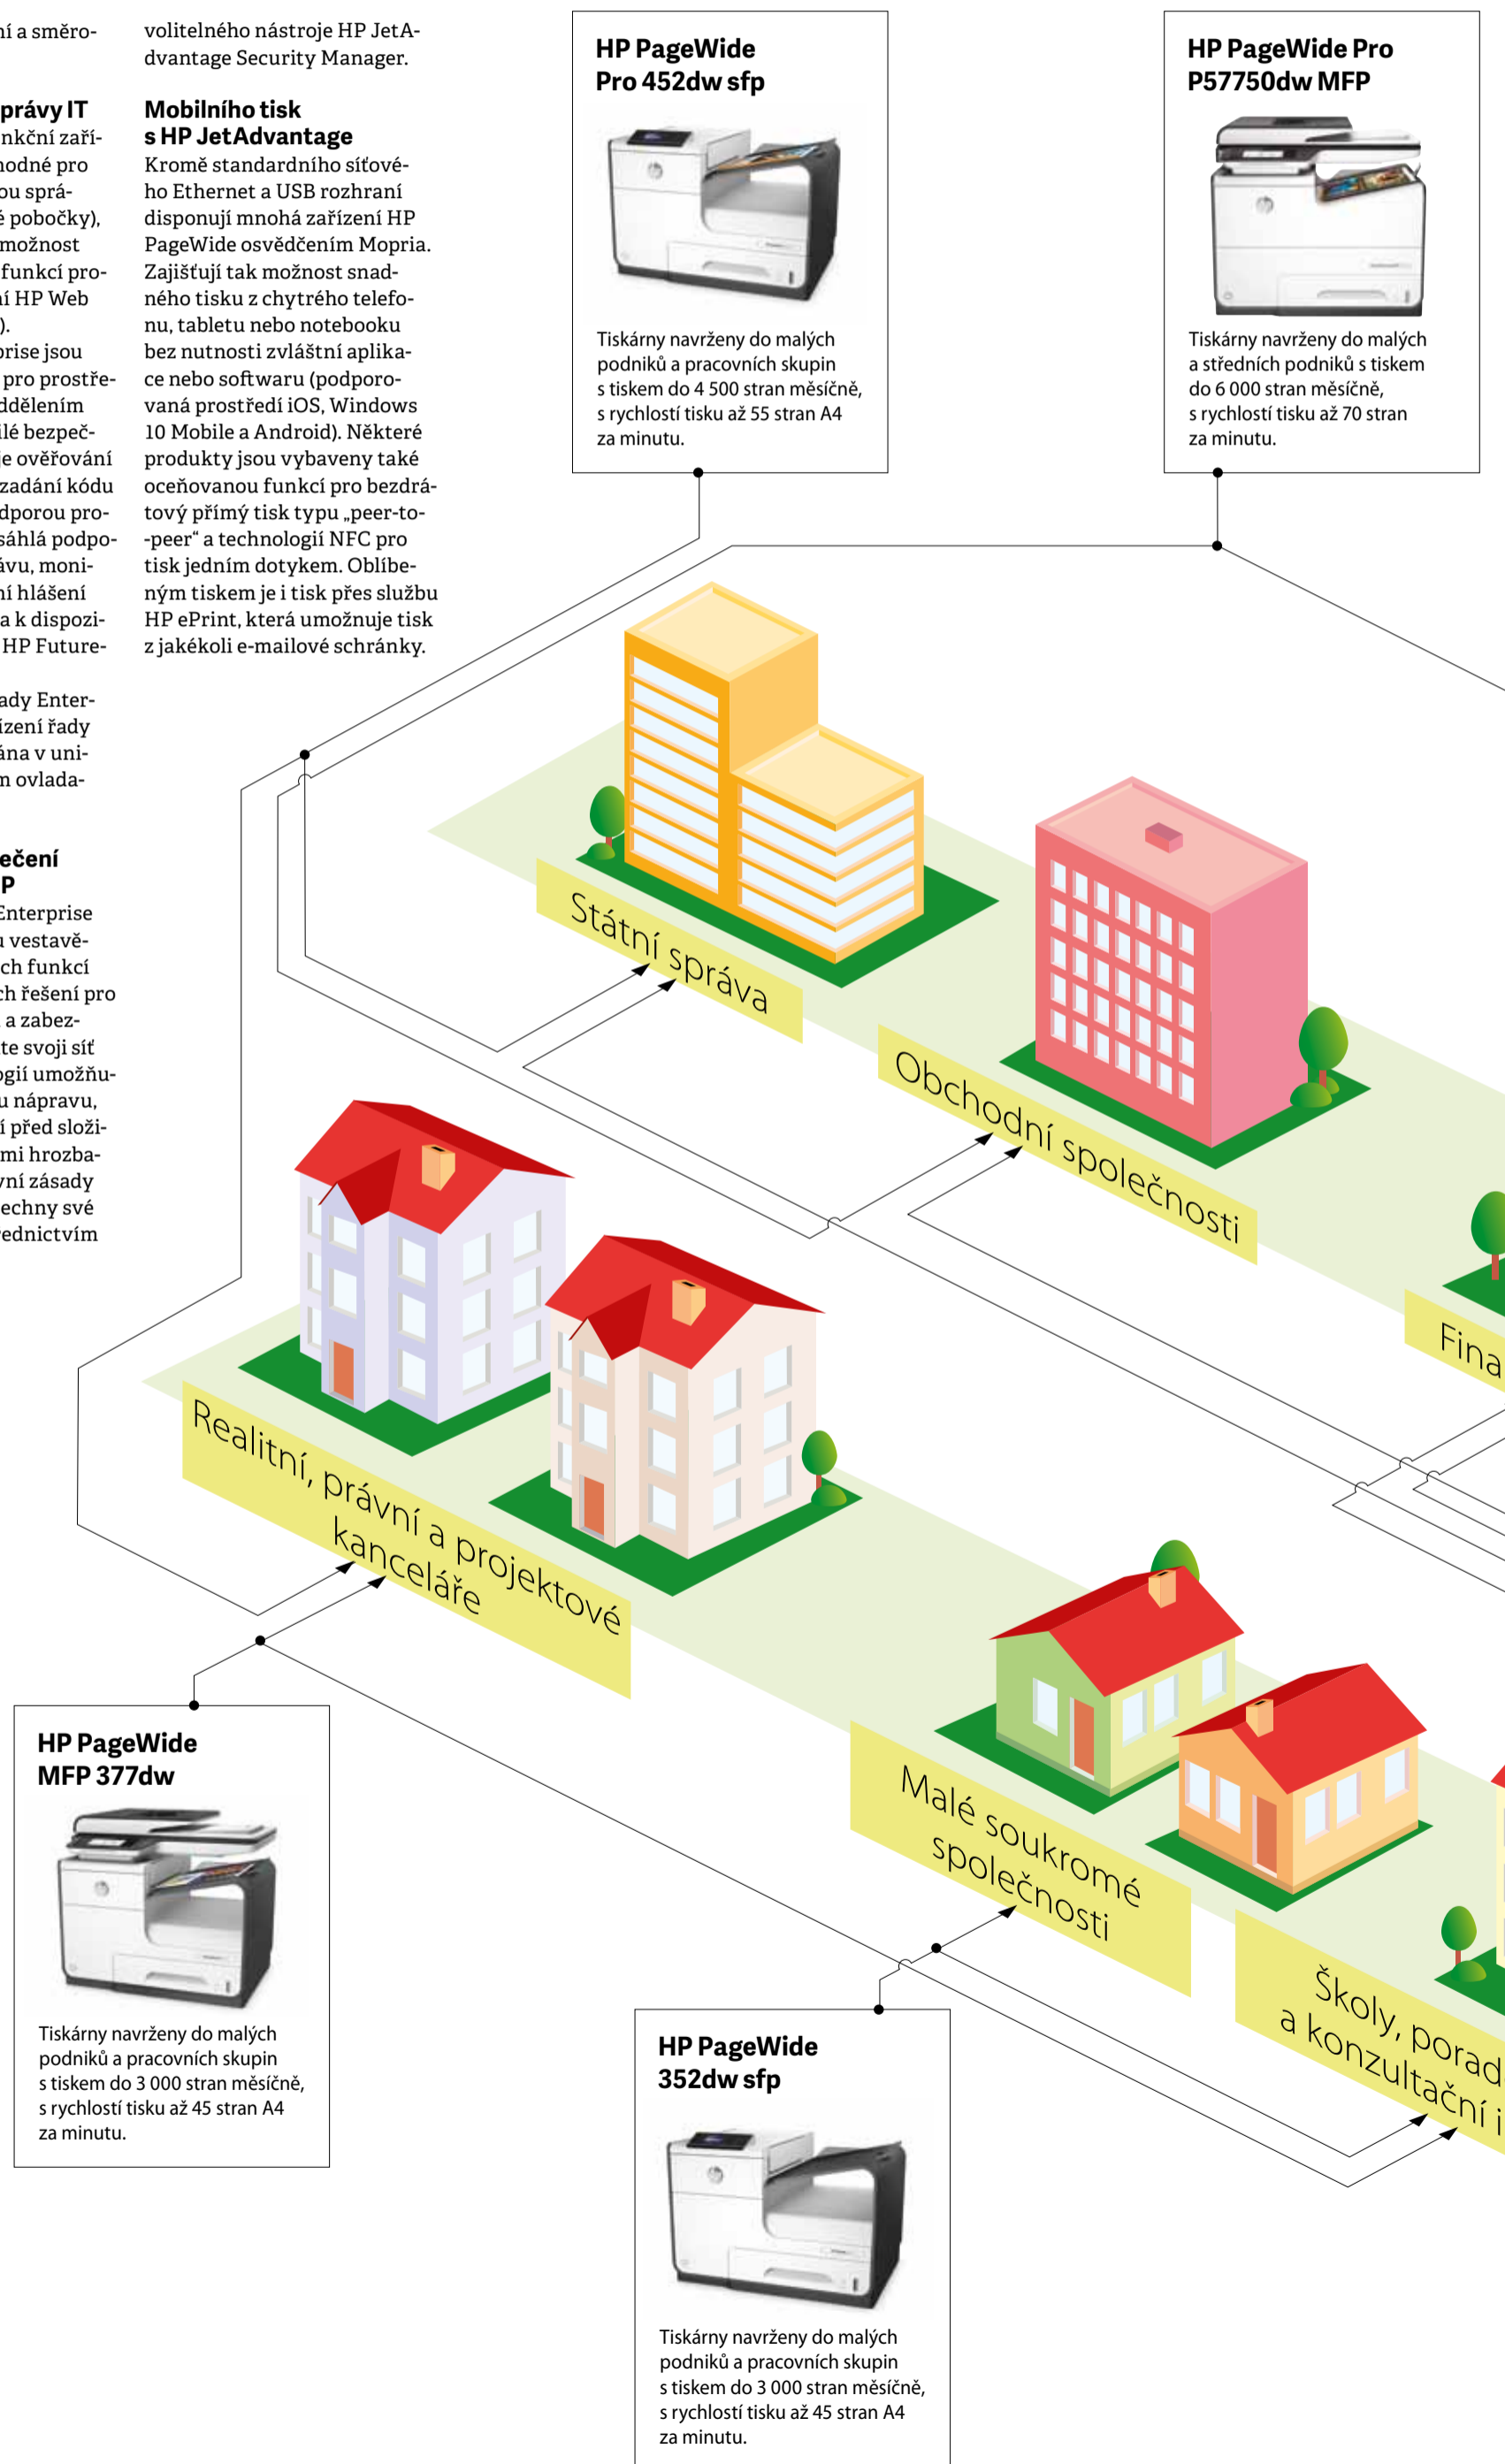

Nejvyšší zabezpečení ve své třídě od HP

Zařízení HP Pro a Enterprise nabízí širokou řadu vestavěných bezpečnostních funkcí a dalších volitelných řešení pro ochranu hardwaru a zabezpečení dat. Ochraňte svoji síť za pomoci technologií umožňujících automatickou nápravu, které vás zabezpečí před složitými bezpečnostními hrozbami. Zaveďte efektivní zásady zabezpečení pro všechny své tiskárny HP prostřednictvím

volitelného nástroje HP JetAdvantage Security Manager.

Mobilního tisk s HP JetAdvantage

Kromě standardního síťového Ethernet a USB rozhraní disponují mnohá zařízení HP PageWide osvědčením Mopria. Zajišťují tak možnost snadného tisku z chytrého telefonu, tabletu nebo notebooku bez nutnosti zvláštní aplikace nebo softwaru (podporovaná prostředí iOS, Windows 10 Mobile a Android). Některé produkty jsou vybaveny také oceňovanou funkcí pro bezdrátový přímý tisk typu „peer-to-peer“ a technologií NFC pro tisk jedním dotykem. Oblíbeným tiskem je i tisk přes službu HP ePrint, která umožňuje tisk z jakékoli e-mailové schránky.

HP PageWide Pro 452dw sfp

Tiskárny navrženy do malých podniků a pracovních skupin s tiskem do 4 500 stran měsíčně, s rychlostí tisku až 55 stran A4 za minutu.

HP PageWide Pro P57750dw MFP

Tiskárny navrženy do malých a středních podniků s tiskem do 6 000 stran měsíčně, s rychlostí tisku až 70 stran za minutu.