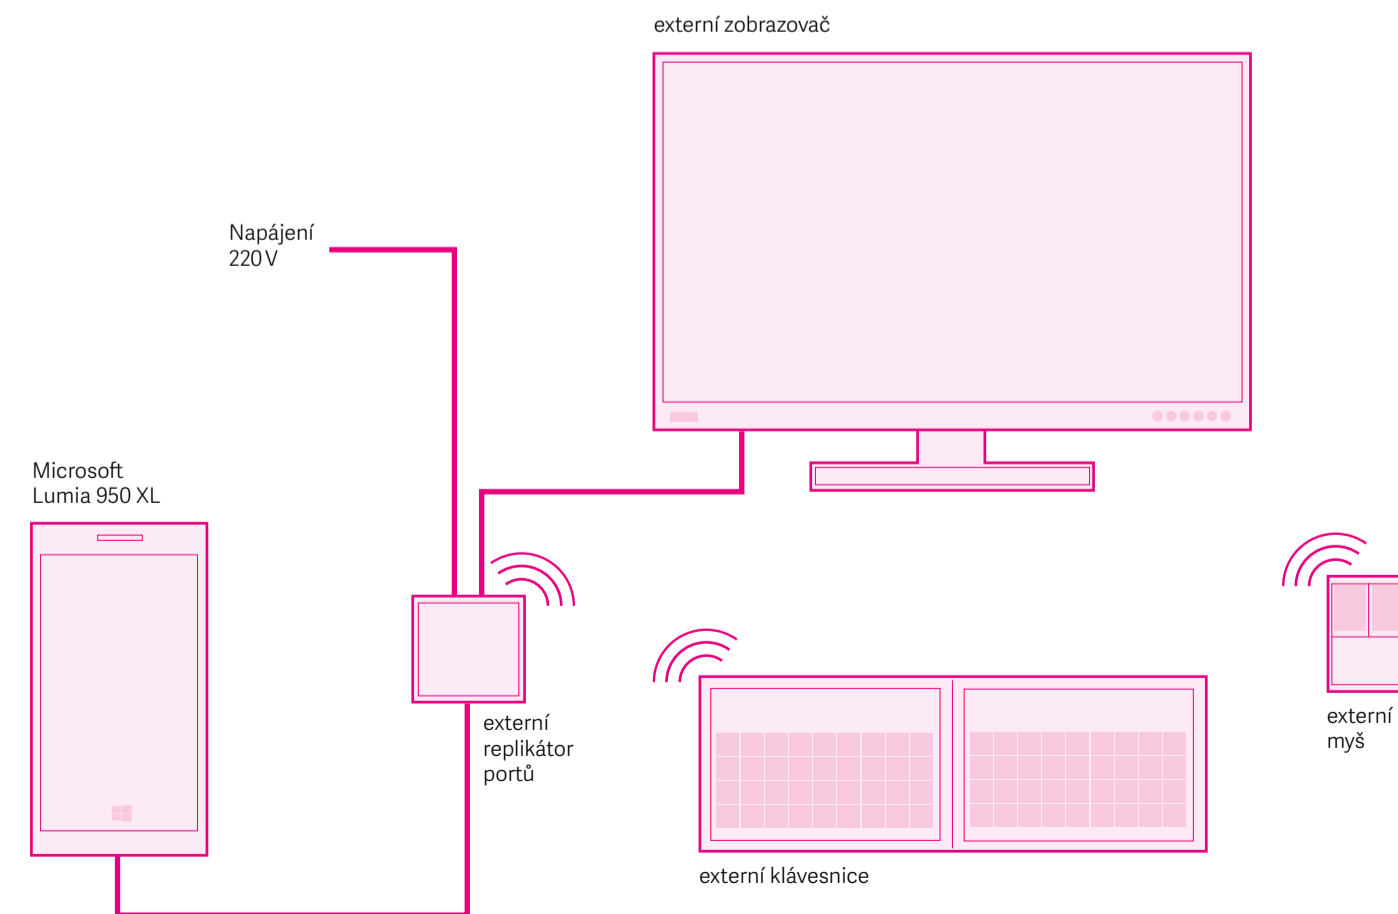

Společnost HP Inc. je známým dlouholetým výrobcem a dodavatelem tiskových řešení v polygrafických i kancelářských prostředích. V kancelářském prostředí uvedla společnost zcela nové plnobarevné (CMYK) inkoustové tiskové řešení pod názvem PageWide. Jedná se převážně o stolní tiskové a MFP zařízení zatím ve formátu A4 pro práci v malých a středně velkých pracovních skupinách. A čím je toto zařízení tak nové? Tiskárna má velmi jednoduchou konstrukci díky jedné stacionární hlavě, která zajišťuje tisk po celé šíři potiskovaného papíru ve formátu A4. Zařízení je vysoce kompaktní, zabírá méně pracovní plochy na stole a jeho obsluha či konektivita s okolním IT prostředím je dokonalá. Při běžném tisku dokumentů v administrativě postačí měnit tiskové náplně jednou za rok.

Nás pro potřebu tohoto článku zajímá ovšem konektivita tohoto zařízení. Tiskové zařízení umístěné v jedné místnosti nebo v místnosti, kde se pracovní schůzka nebo potřebný administrativní úkon odehrává, dokáže zvládnout snad aktuálně veškeré požadavky na tisk. Můžete tisknout jak ze stolního počítače, tak z mobilních elektronických zařízení (z přenosného PC, tabletu, chytrého telefonu). Tisk je možné realizovat přes rozhraní HP ePrint prostřednictvím jedinečné e-mailové adresy tiskového zařízení PageWide, přes WiFi firemní sítě nebo přímým spojením tiskárna – mobilní elektronické zařízení. Zařízení nejsou cizí platformy Windows 10 Pro, Windows 10 Mobile, Android ani iOS platforma. Nemusíte se bát, že pokud vidíte firemní tiskárnu, tak si nezatisknete. Naopak. Uvidíte PageWide a máte vyhráno! Tisk je pro vás snadno dostupný.

MAN

**Propojením Microsoft Lumia 950 XL s malým externím replikátorem portů se na externím zobrazovači spustí běžné prostředí Windows 10. Uživatelé se tak otvírají nové možnosti při práci s dokumenty.**