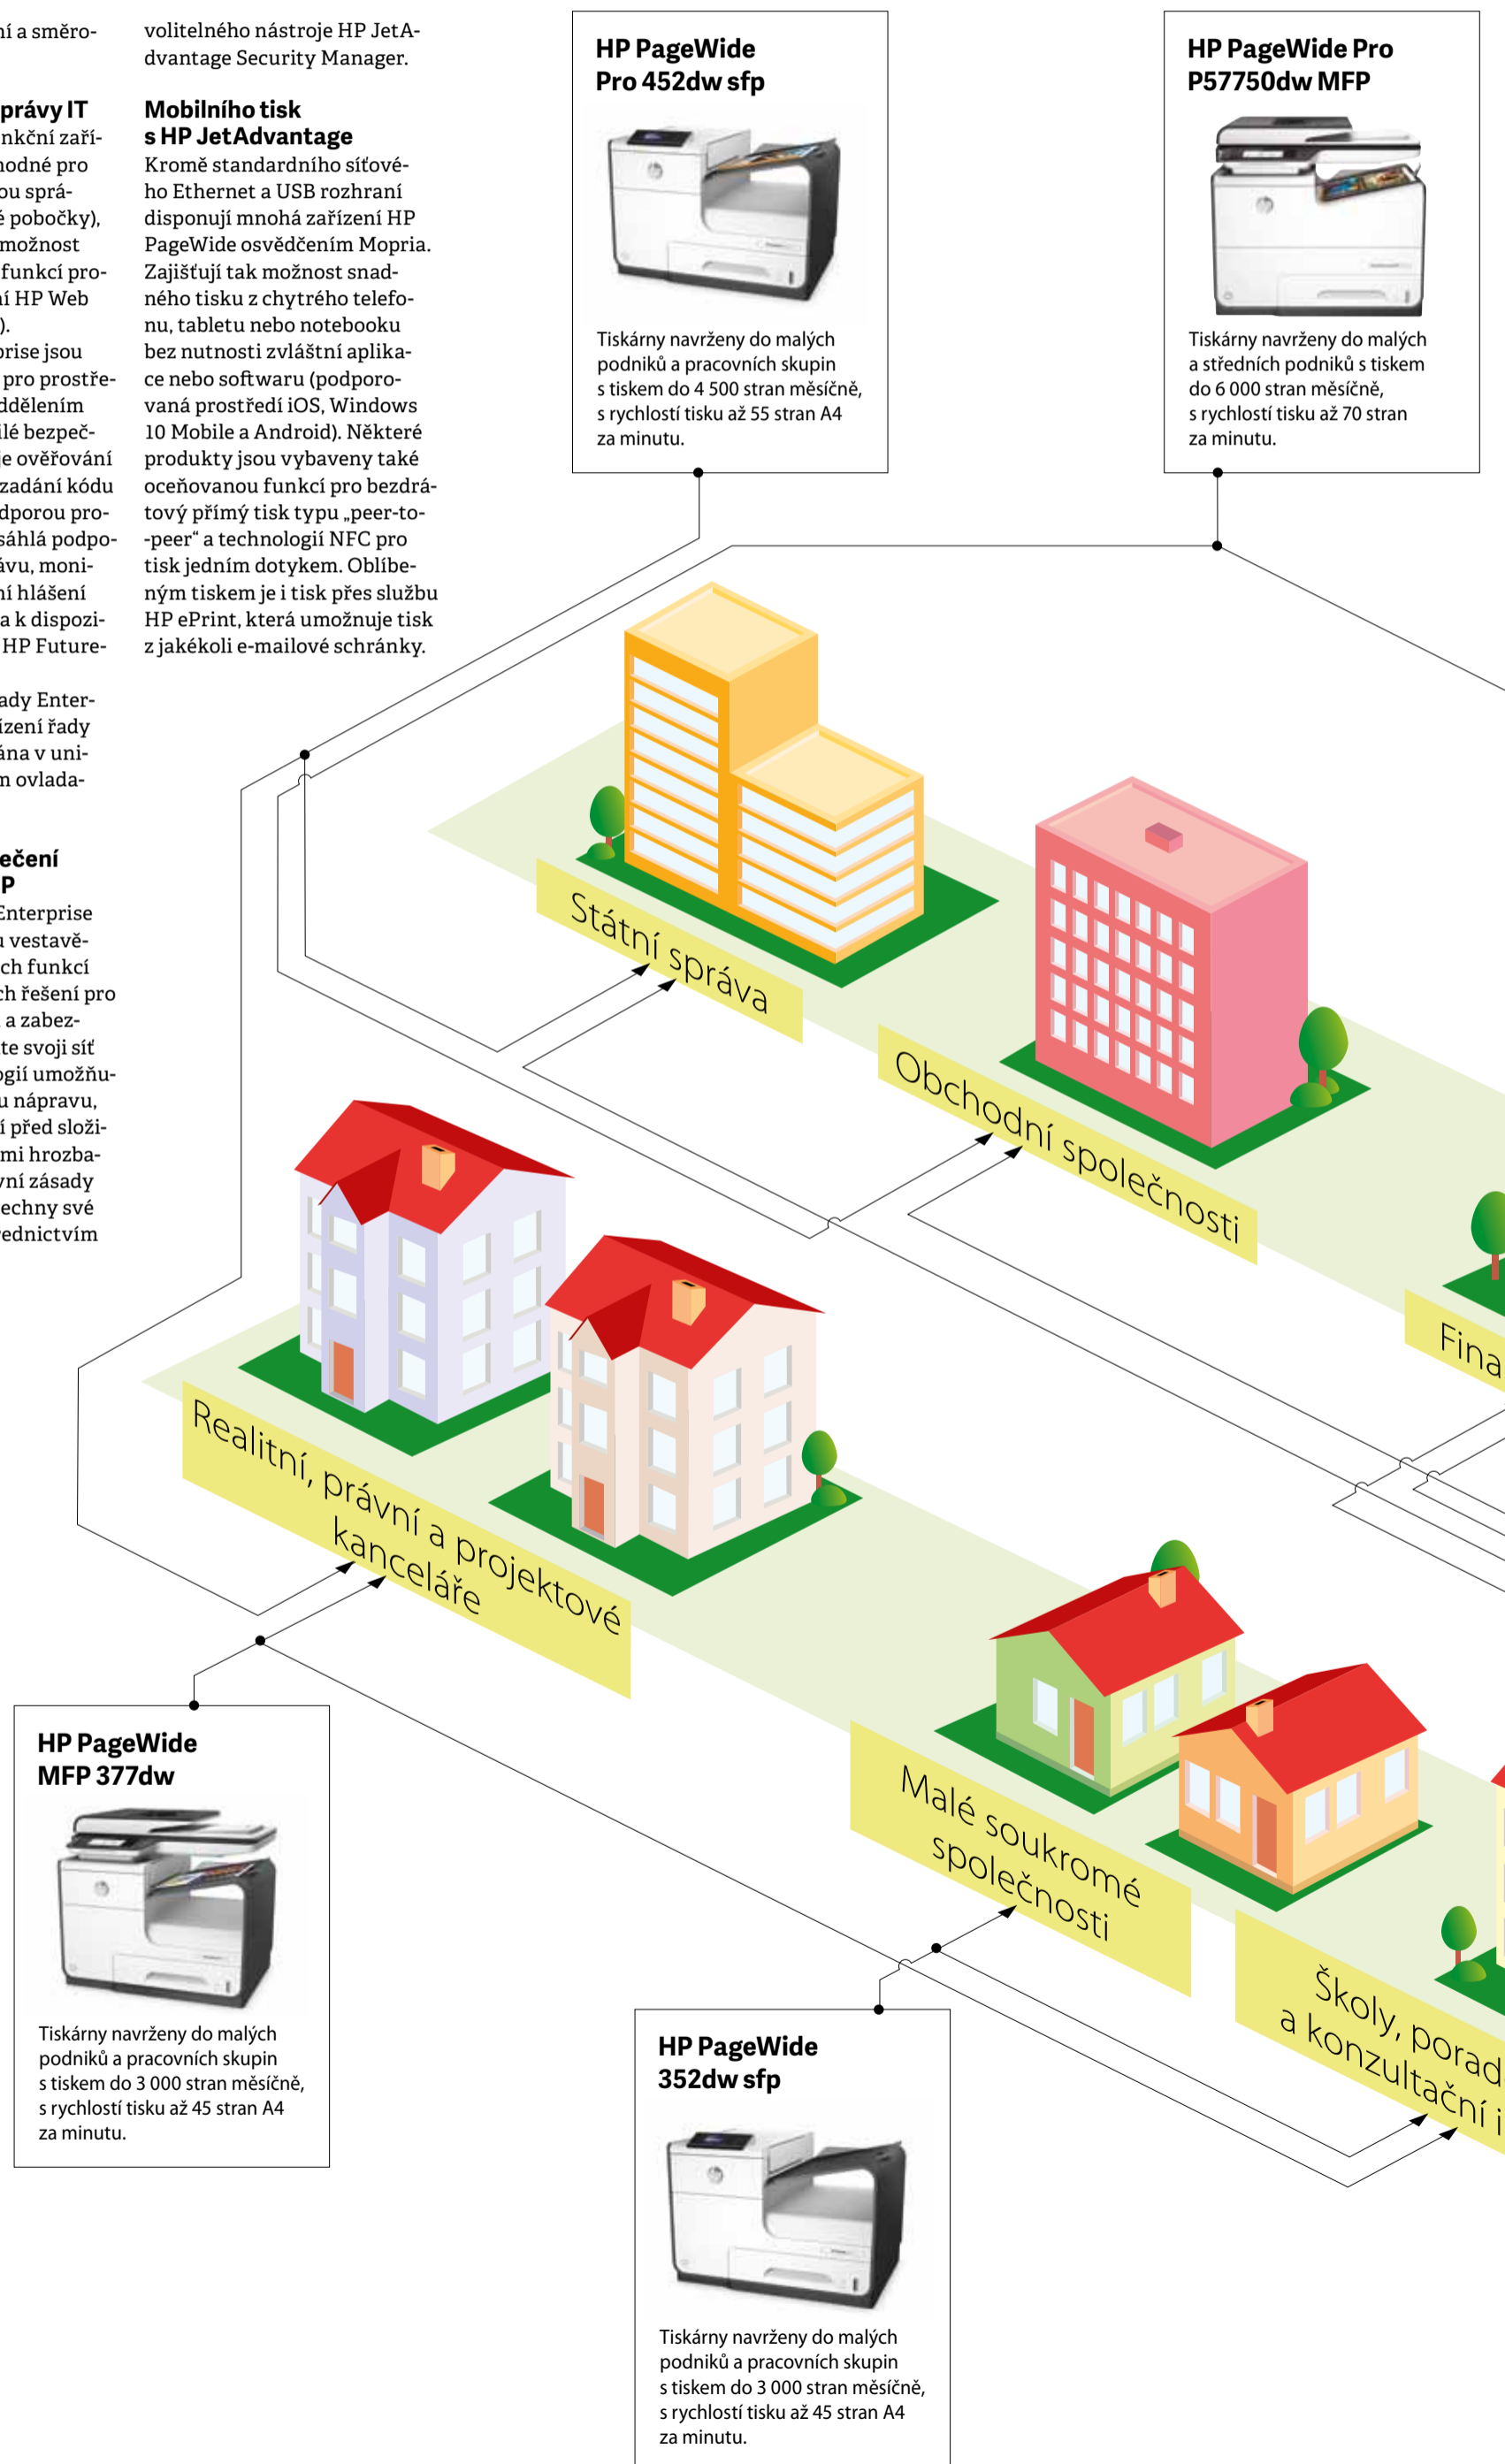

Nejvyšší zabezpečení ve své třídě od HP

Zařízení HP Pro a Enterprise nabízí širokou řadu vestavěných bezpečnostních funkcí a dalších volitelných řešení pro ochranu hardwaru a zabezpečení dat. Ochraňte svoji síť za pomoci technologií umožňujících automatickou nápravu, které vás zabezpečí před složitými bezpečnostními hrozbami. Zaveďte efektivní zásady zabezpečení pro všechny své tiskárny HP prostřednictvím

volitelného nástroje HP JetAdvantage Security Manager.

Mobilního tisku s HP JetAdvantage

Kromě standardního síťového Ethernet a USB rozhraní HP PageWide osvědčením Mopria. Zajišťují tak možnost snadného tisku z chytrého telefonu, tabletu nebo notebooku bez nutnosti zvláštní aplikace nebo softwaru (podporovaná prostředí iOS, Windows 10 Mobile a Android). Některé produkty jsou vybaveny také oceňovanou funkcí pro bezdrátový přímý tisk typu „peer-to-peer“ a technologií NFC pro tisk jedním dotykem. Oblíbeným tiskem je i tisk přes službu HP ePrint, která umožňuje tisk z jakékoli e-mailové schránky.

HP PageWide Pro 452dw sfp

Tiskárny navrženy do malých podniků a pracovních skupin s tiskem do 4 500 stran měsíčně, s rychlostí tisku až 55 stran A4 za minutu.

HP PageWide Pro P57750dw MFP

Tiskárny navrženy do malých a středních podniků s tiskem do 6 000 stran měsíčně, s rychlostí tisku až 70 stran za minutu.

HP PageWide MFP 377dw

Tiskárny navrženy do malých podniků a pracovních skupin s tiskem do 3 000 stran měsíčně, s rychlostí tisku až 45 stran A4 za minutu.

HP PageWide 352dw sfp

Tiskárny navrženy do malých podniků a pracovních skupin s tiskem do 3 000 stran měsíčně, s rychlostí tisku až 45 stran A4 za minutu.