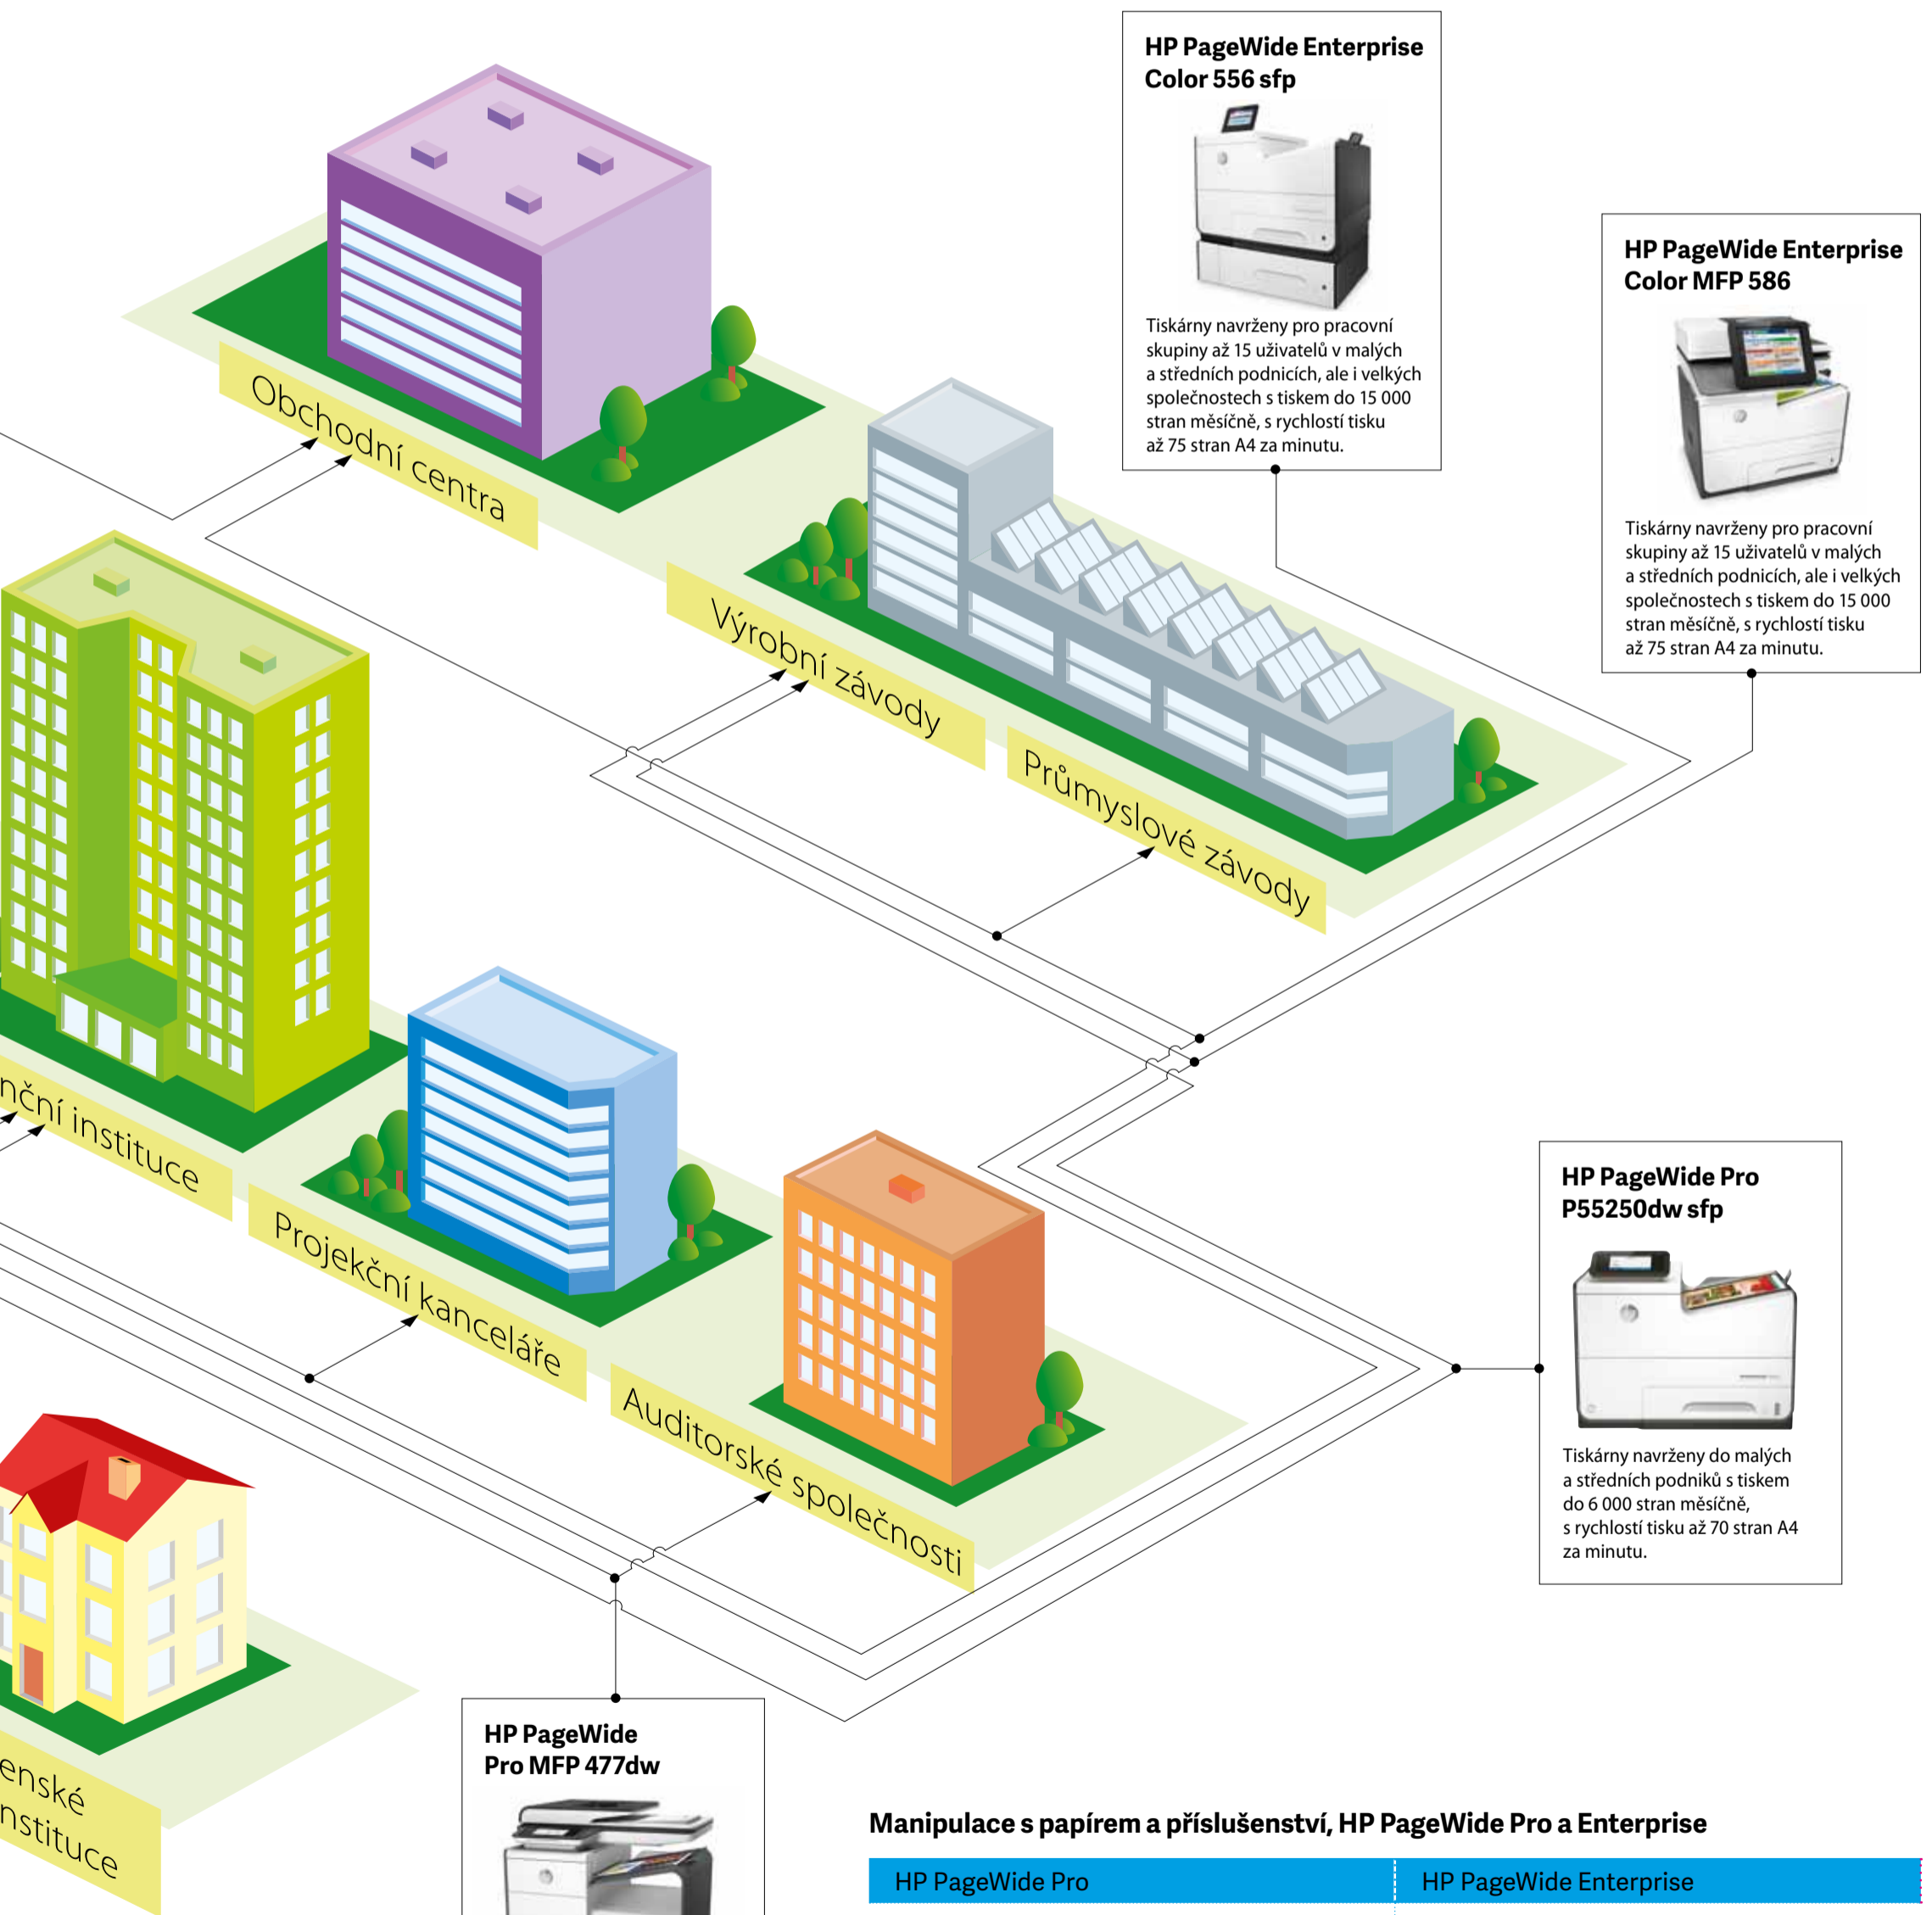

Průvodce zařízeními pro podnikový tisk

HP OfficeJet Pro Cenová dostupnost a profesionalita barev, vysoký výkon v kompaktním balíčku pro malé firmy.	HP PageWide Profesionální barvy, nízké náklady na vlastnictví, neobyčejná rychlost a vysoká energetická efektivita.	HP LaserJet Vynikající kvalita laserového tisku, kvalitní barevné dokumenty jako z tiskařské dílny a nejlepší poměr ceny a kvality u černobílého tisku.
1 až 5 uživatelů	3 až 15 uživatelů	1 až 25 uživatelů
Měsíční objem stránek 0 200 1K 2K 4K 6K 10K 25K	Měsíční objem stránek 0 200 1K 2K 4K 6K 10K 25K	Měsíční objem stránek 0 200 1K 2K 4K 6K 10K 25K
Nízká cena za stránku	Nejnižší provozní náklady na tisk od společnosti HP	Cenově dostupné náklady na tisk
Profesionální kvalita dokumentů	Profesionální kvalita dokumentů	Profesionální kvalita dokumentů jako z tiskařské dílny
Základní funkce zabezpečení a správy	Pokročilé funkce zabezpečení a správy	Pokročilé funkce zabezpečení a správy
Prvotřídní rychlost	Nejrychlejší technologie tisku společnosti HP	Vysoká rychlost u podnikových i základních zařízení

Manipulace s papírem a příslušenství, HP PageWide Pro a Enterprise

HP PageWide Pro	HP PageWide Enterprise
Maximální vstupní kapacita: až 1 550 stran A4	Maximální vstupní kapacita: až 2 050 stran A4
Víceúčelový zásobník 1: 50 listů	Víceúčelový zásobník 1: 50 listů
Hlavní vstupní zásobník 2: 500 listů	Hlavní vstupní zásobník 2: 500 listů
1 × volitelný zásobník 3: 500 listů	1 × volitelný zásobník 3: 500 listů (standardně u 556xh)
2 × volitelné zásobníky: 500 listů s mobilním košíku	3 × volitelný podavač: 500 listů