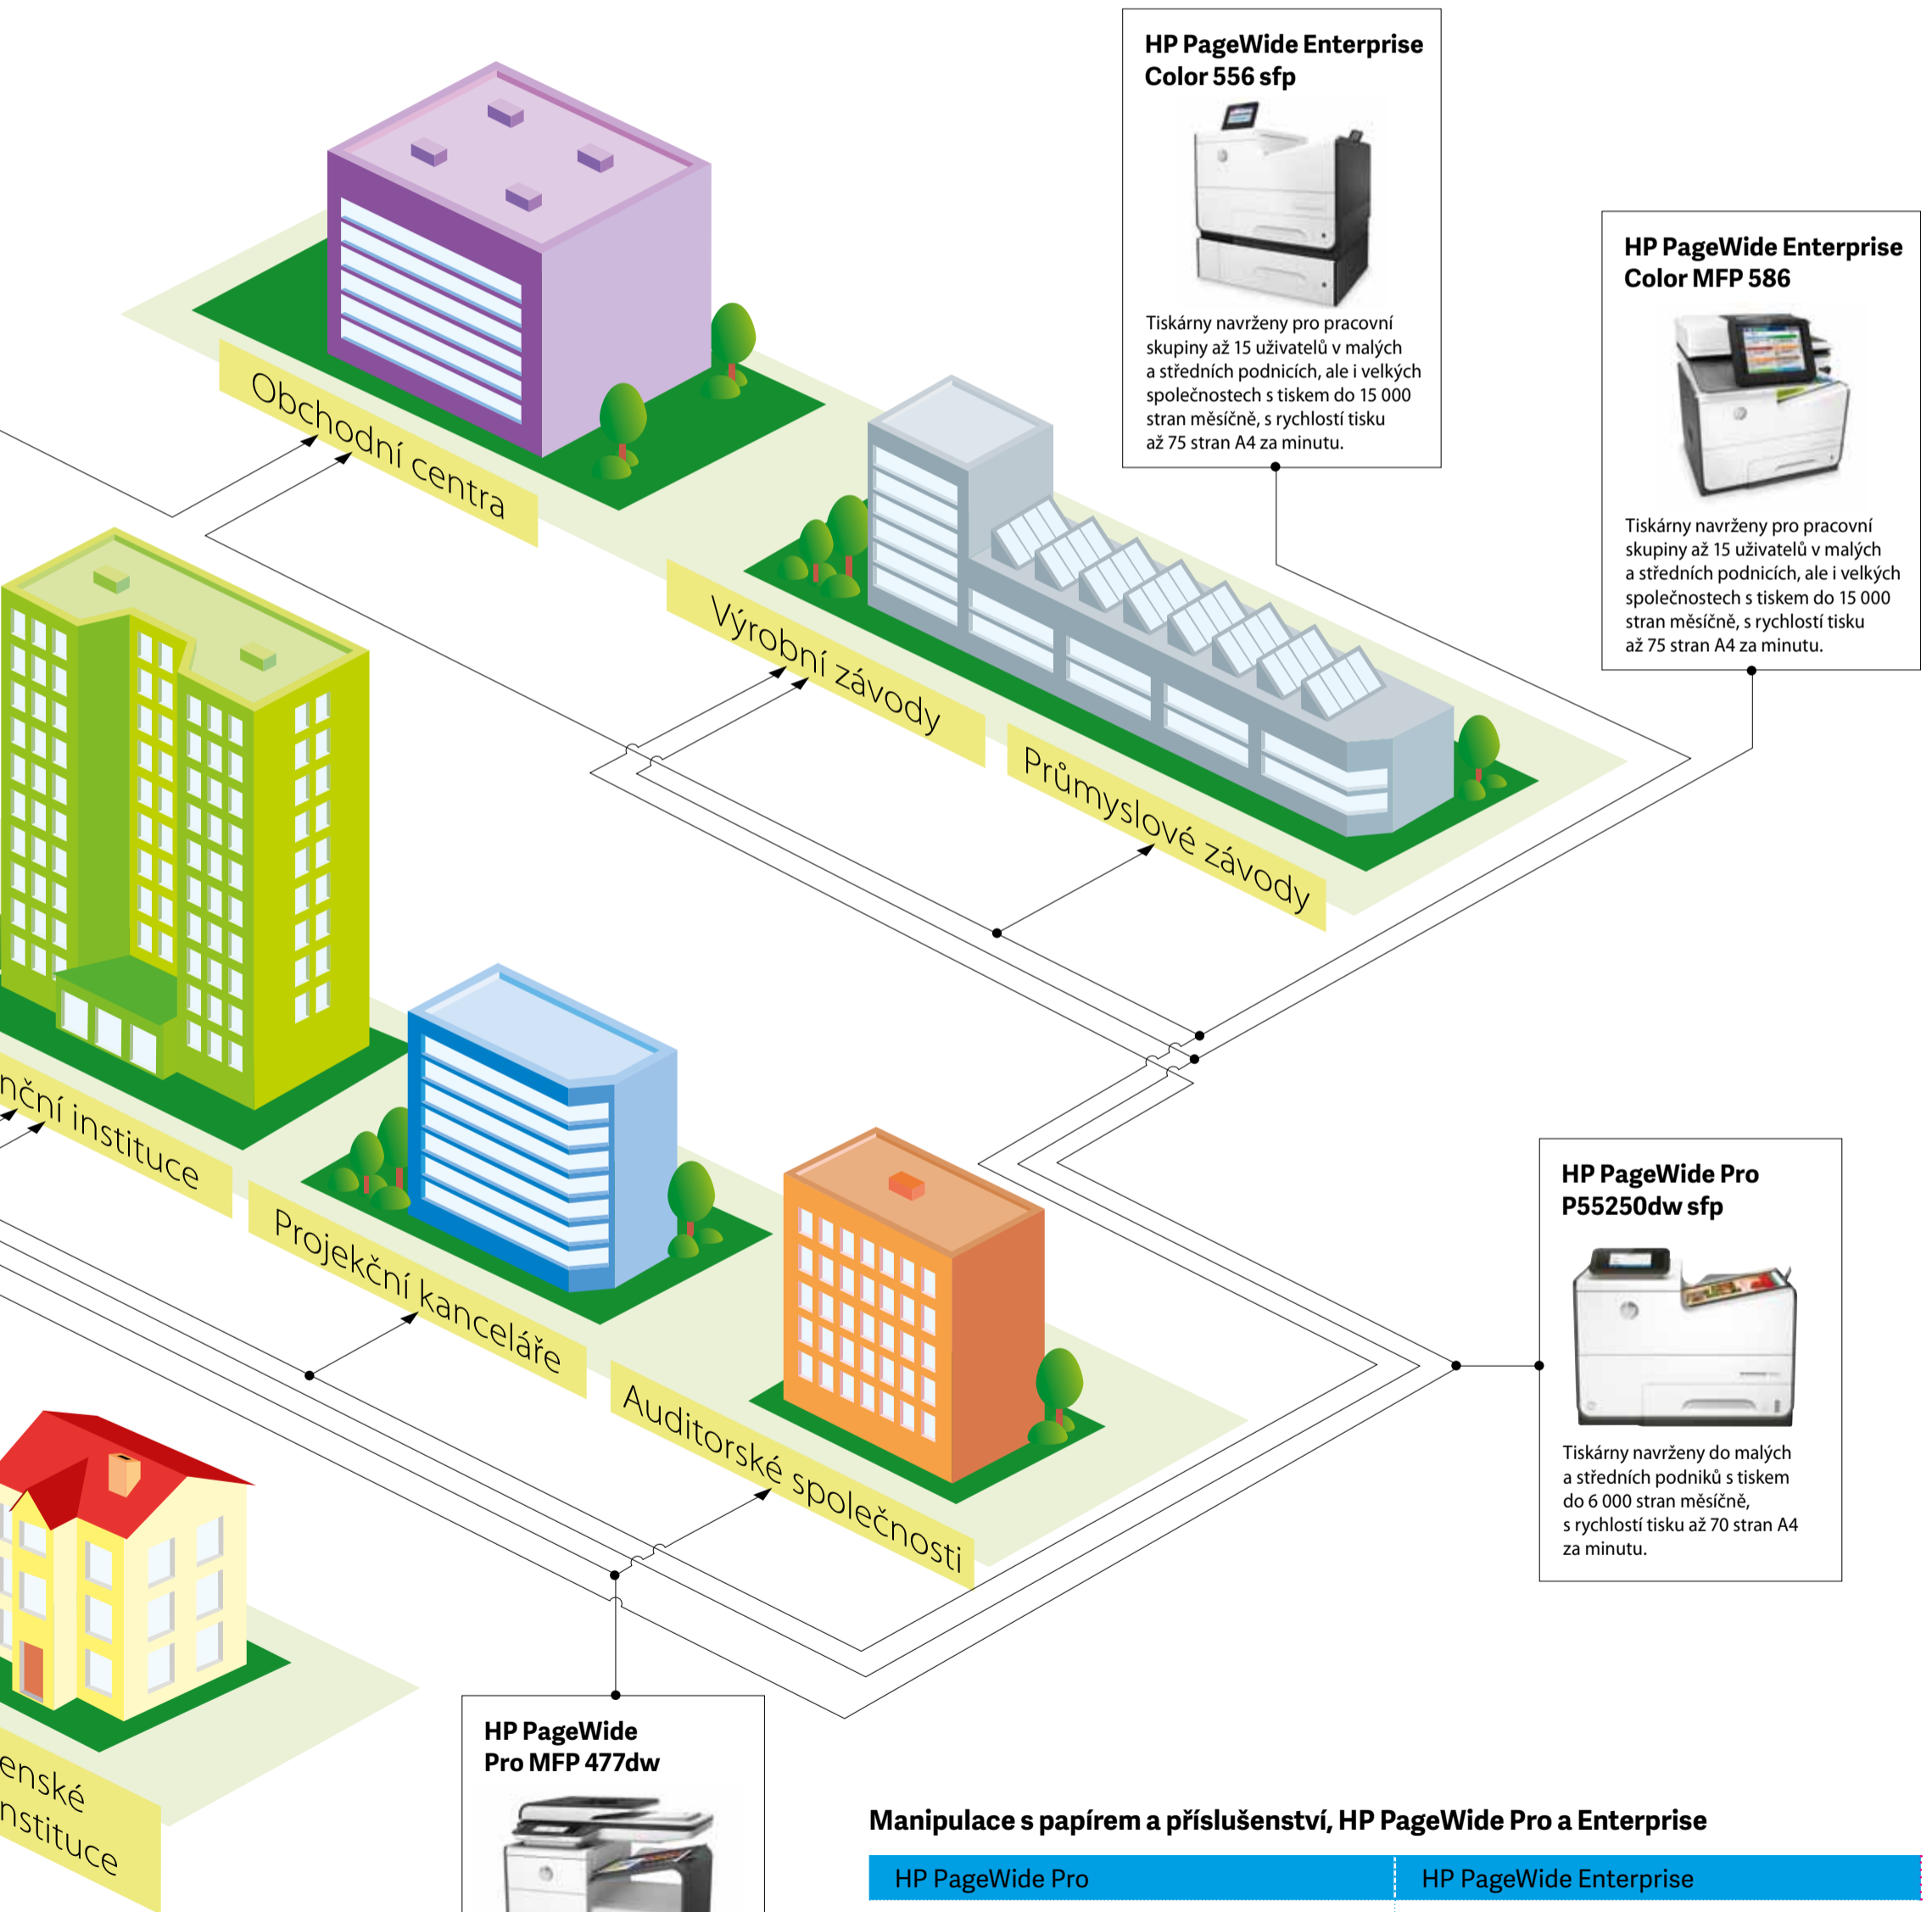

Průvodce zařízeními pro podnikový tisk

HP OfficeJet Pro Cenová dostupnost a profesionalita barev, vysoký výkon v kompaktním balíčku pro malé firmy.	HP PageWide Profesionální barvy, nízké náklady na vlastnictví, neobyčejná rychlost a vysoká energetická efektivita.	HP LaserJet Vynikající kvalita laserového tisku, kvalitní barevné dokumenty jako z tiskařské dílny a nejlepší poměr ceny a kvality u černobílého tisku.
1 až 5 uživatelů	3 až 15 uživatelů	1 až 25 uživatelů
Měsíční objem stránek 0 200 1K 2K 4K 6K 10K 25K	Měsíční objem stránek 0 200 1K 2K 4K 6K 10K 25K	Měsíční objem stránek 0 200 1K 2K 4K 6K 10K 25K
Nízká cena za stránku	Nejnižší provozní náklady na tisk od společnosti HP	Cenově dostupné náklady na tisk
Profesionální kvalita dokumentů	Profesionální kvalita dokumentů	Profesionální kvalita dokumentů jako z tiskařské dílny
Základní funkce zabezpečení a správy	Pokročilé funkce zabezpečení a správy	Pokročilé funkce zabezpečení a správy
Prvotřídní rychlost	Nejrychlejší technologie tisku společnosti HP	Vysoká rychlost u podnikových i základních zařízení

Manipulace s papírem a příslušenství, HP PageWide Pro a Enterprise

HP PageWide Pro	HP PageWide Enterprise
Maximální vstupní kapacita: až 1 550 stran A4	Maximální vstupní kapacita: až 2 050 stran A4
Víceúčelový zásobník 1: 50 listů	Víceúčelový zásobník 1: 50 listů
Hlavní vstupní zásobník 2: 500 listů	Hlavní vstupní zásobník 2: 500 listů
1 × volitelný zásobník 3: 500 listů	1 × volitelný zásobník 3: 500 listů (standardně u 556xh)
2 × volitelné zásobníky: 500 listů s mobilním košíku	3 × volitelný podavač: 500 listů