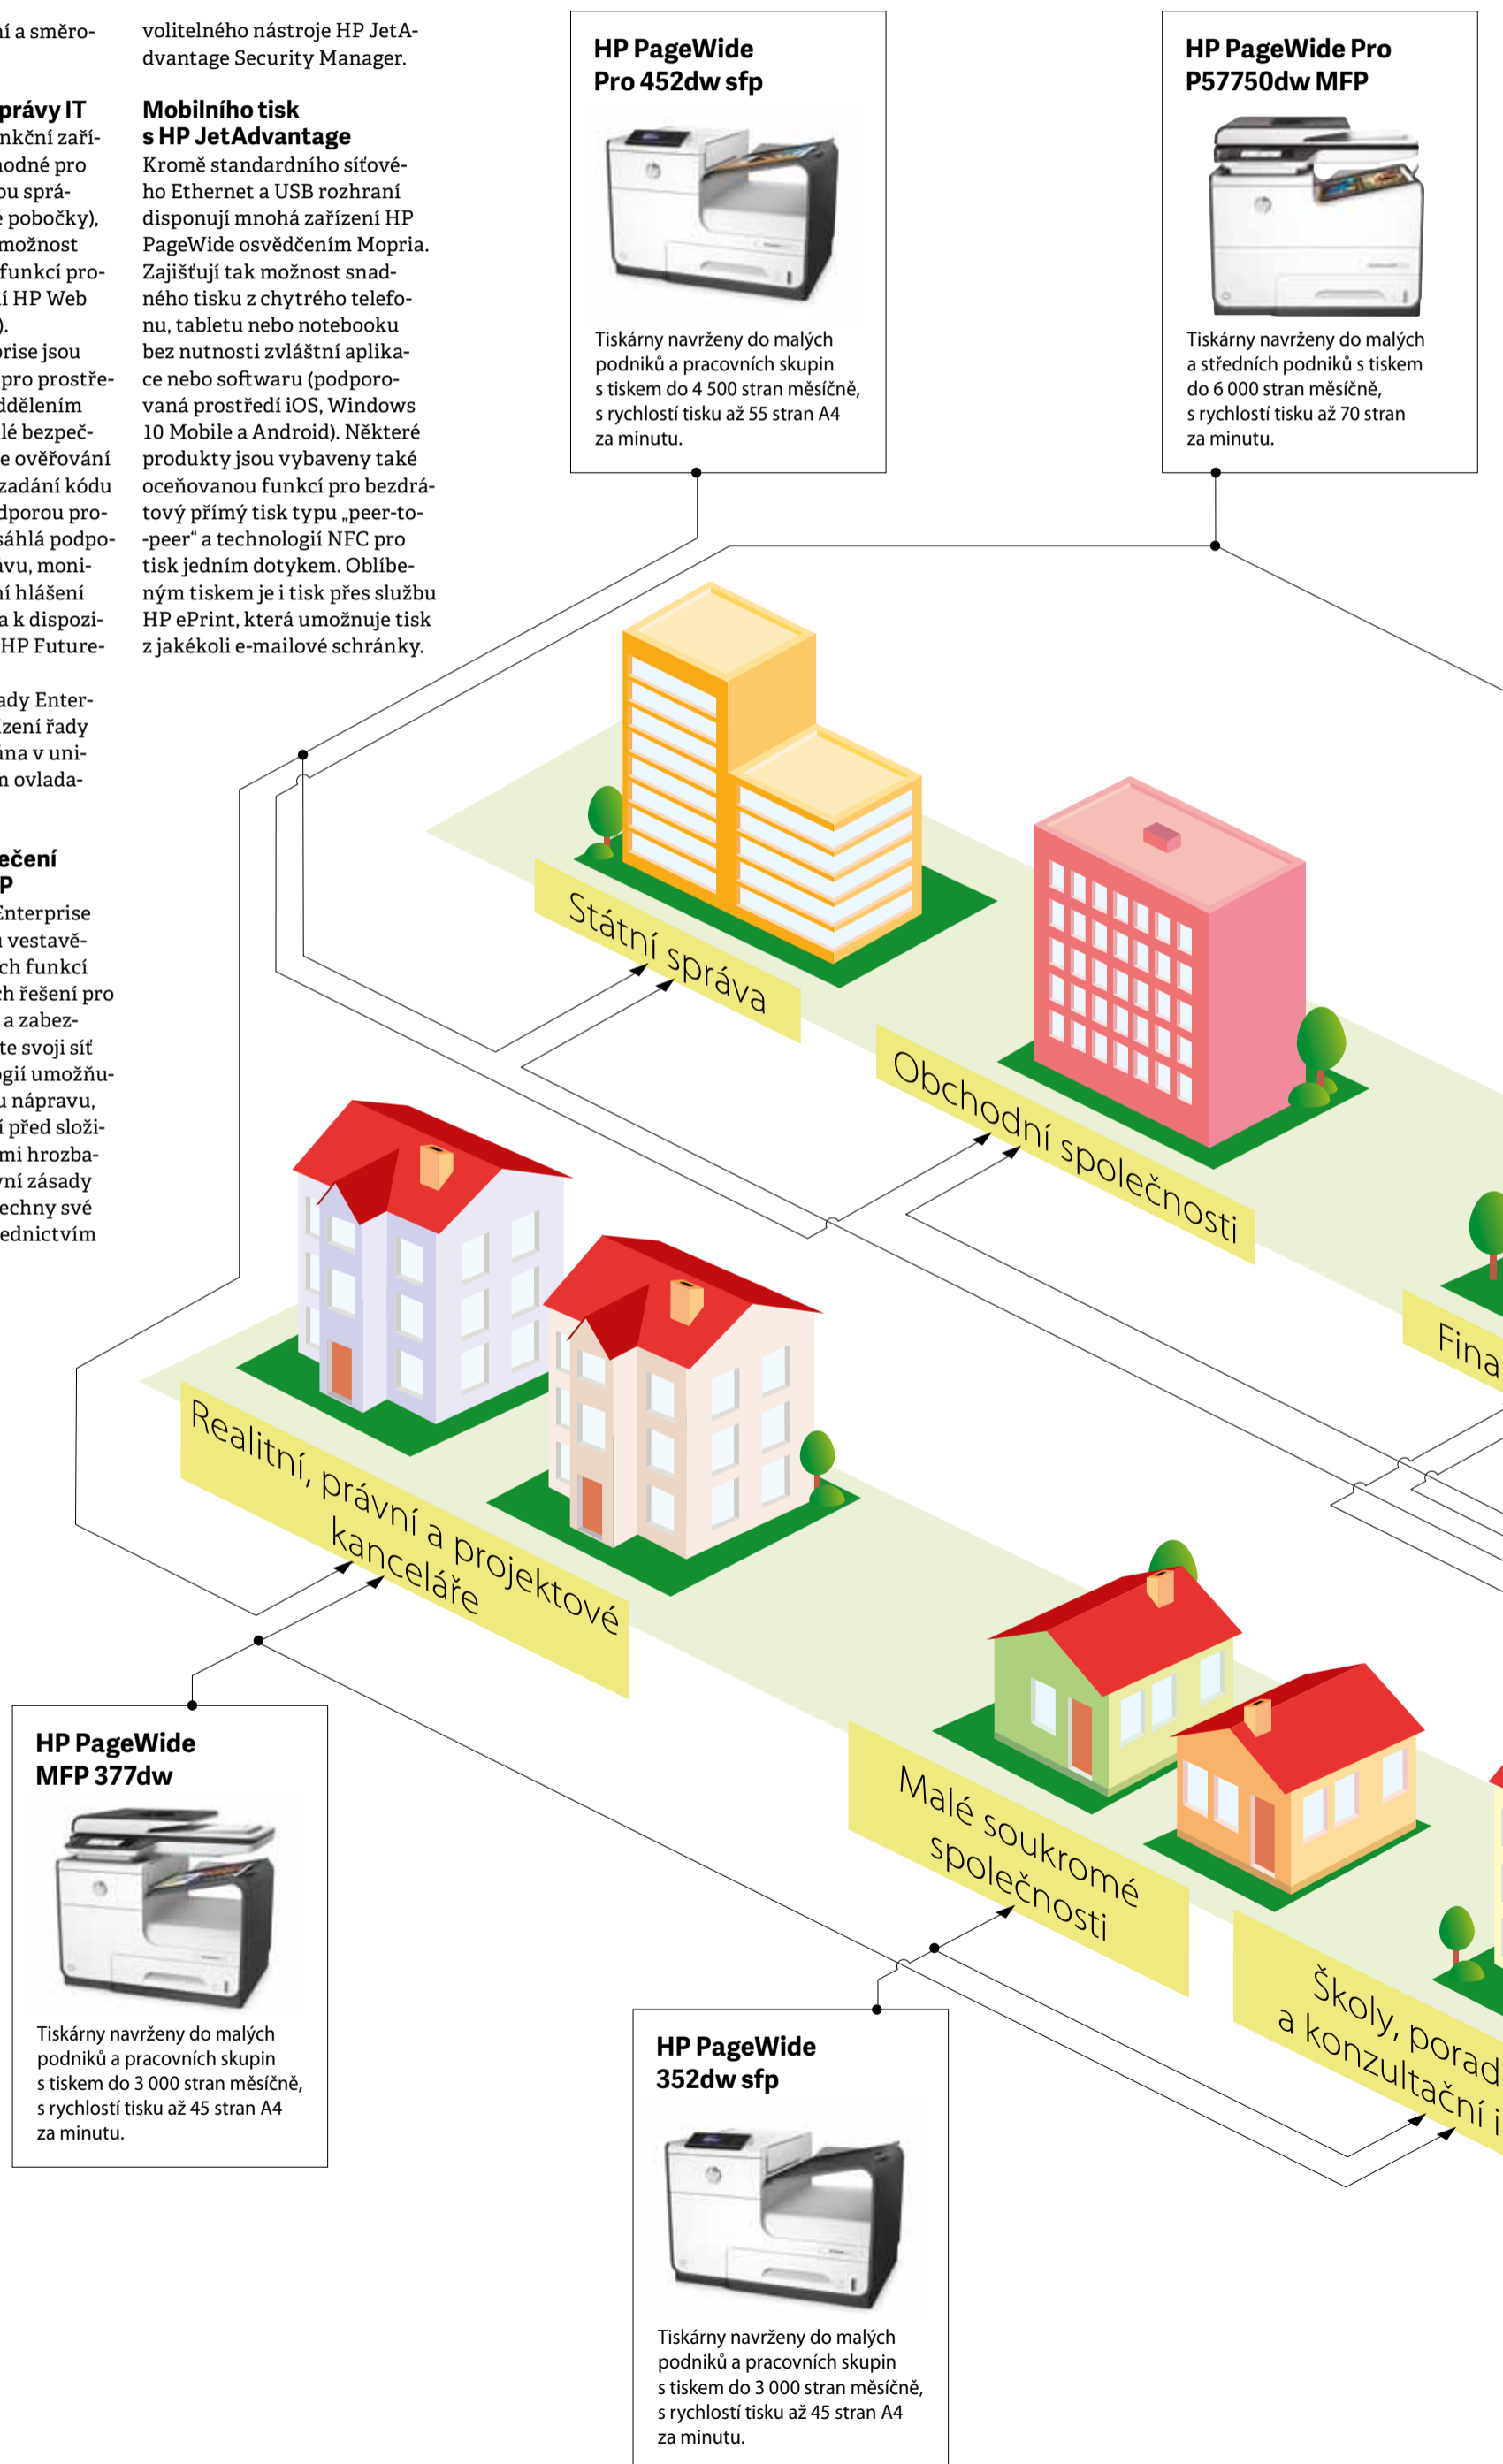

Nejvyšší zabezpečení ve své třídě od HP

Zařízení HP Pro a Enterprise nabízí širokou řadu vestavěných bezpečnostních funkcí a dalších volitelných řešení pro ochranu hardwaru a zabezpečení dat. Ochraňte svoji síť za pomoci technologií umožňujících automatickou nápravu, které vás zabezpečí před složitými bezpečnostními hrozbami. Zaveďte efektivní zásady zabezpečení pro všechny své tiskárny HP prostřednictvím

volitelného nástroje HP JetAdvantage Security Manager.

Mobilního tisk s HP JetAdvantage

Kromě standardního síťového Ethernet a USB rozhraní disponují mnohá zařízení HP PageWide osvědčením Mopria. Zajišťují tak možnost snadného tisku z chytrého telefonu, tabletu nebo notebooku bez nutnosti zvláštní aplikace nebo softwaru (podporovaná prostředí iOS, Windows 10 Mobile a Android). Některé produkty jsou vybaveny také oceňovanou funkcí pro bezdrátový přímý tisk typu „peer-to-peer“ a technologií NFC pro tisk jedním dotykem. Oblíbeným tiskem je i tisk přes službu HP ePrint, která umožňuje tisk z jakékoli e-mailové schránky.

HP PageWide Pro 452dw sfp

Tiskárny navrženy do malých podniků a pracovních skupin s tiskem do 4 500 stran měsíčně, s rychlostí tisku až 55 stran A4 za minutu.

HP PageWide Pro P57750dw MFP

Tiskárny navrženy do malých a středních podniků s tiskem do 6 000 stran měsíčně, s rychlostí tisku až 70 stran za minutu.

HP PageWide MFP 377dw

Tiskárny navrženy do malých podniků a pracovních skupin s tiskem do 3 000 stran měsíčně, s rychlostí tisku až 45 stran A4 za minutu.

HP PageWide 352dw sfp

Tiskárny navrženy do malých podniků a pracovních skupin s tiskem do 3 000 stran měsíčně, s rychlostí tisku až 45 stran A4 za minutu.