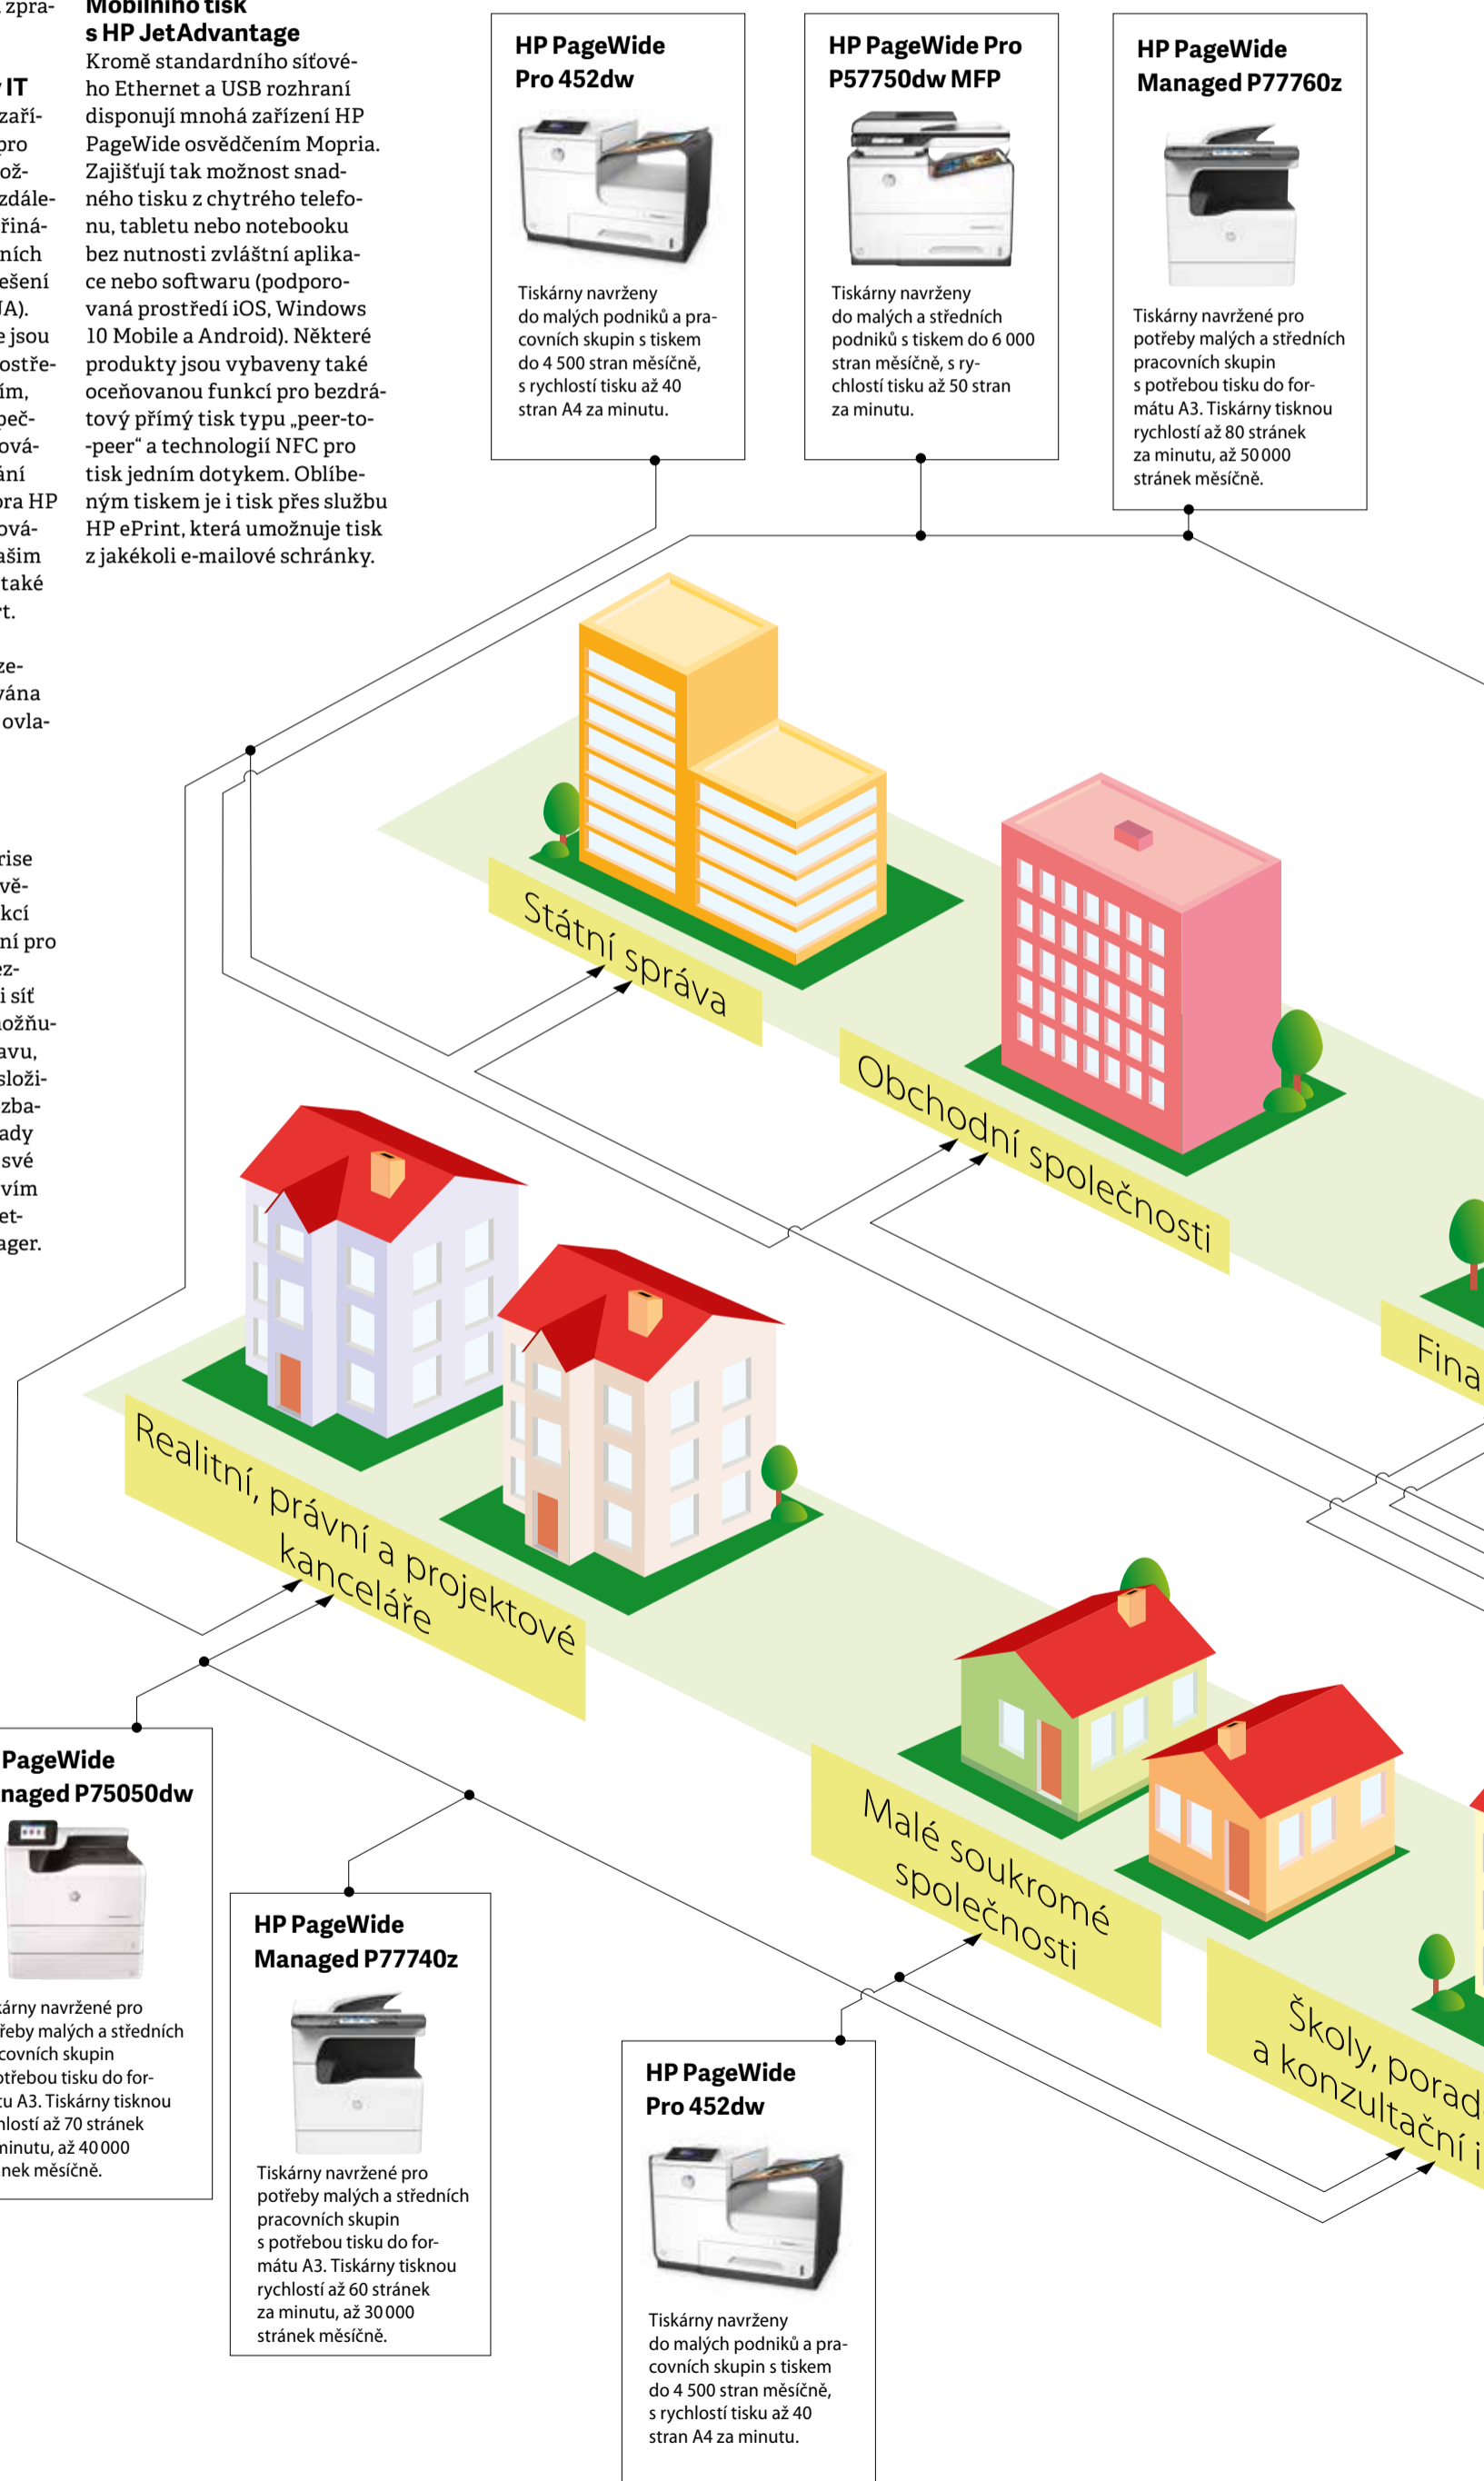

HP PageWide Pro 452dw

Tiskárny navrženy do malých podniků a pracovních skupin s tiskem do 4 500 stran měsíčně, s rychlostí tisku až 40 stran A4 za minutu.

MOŽNOSTI TISKU NA HP PAGEWIDE:

Tisk ve firemní síti, přes síť peer-to-peer a cloud