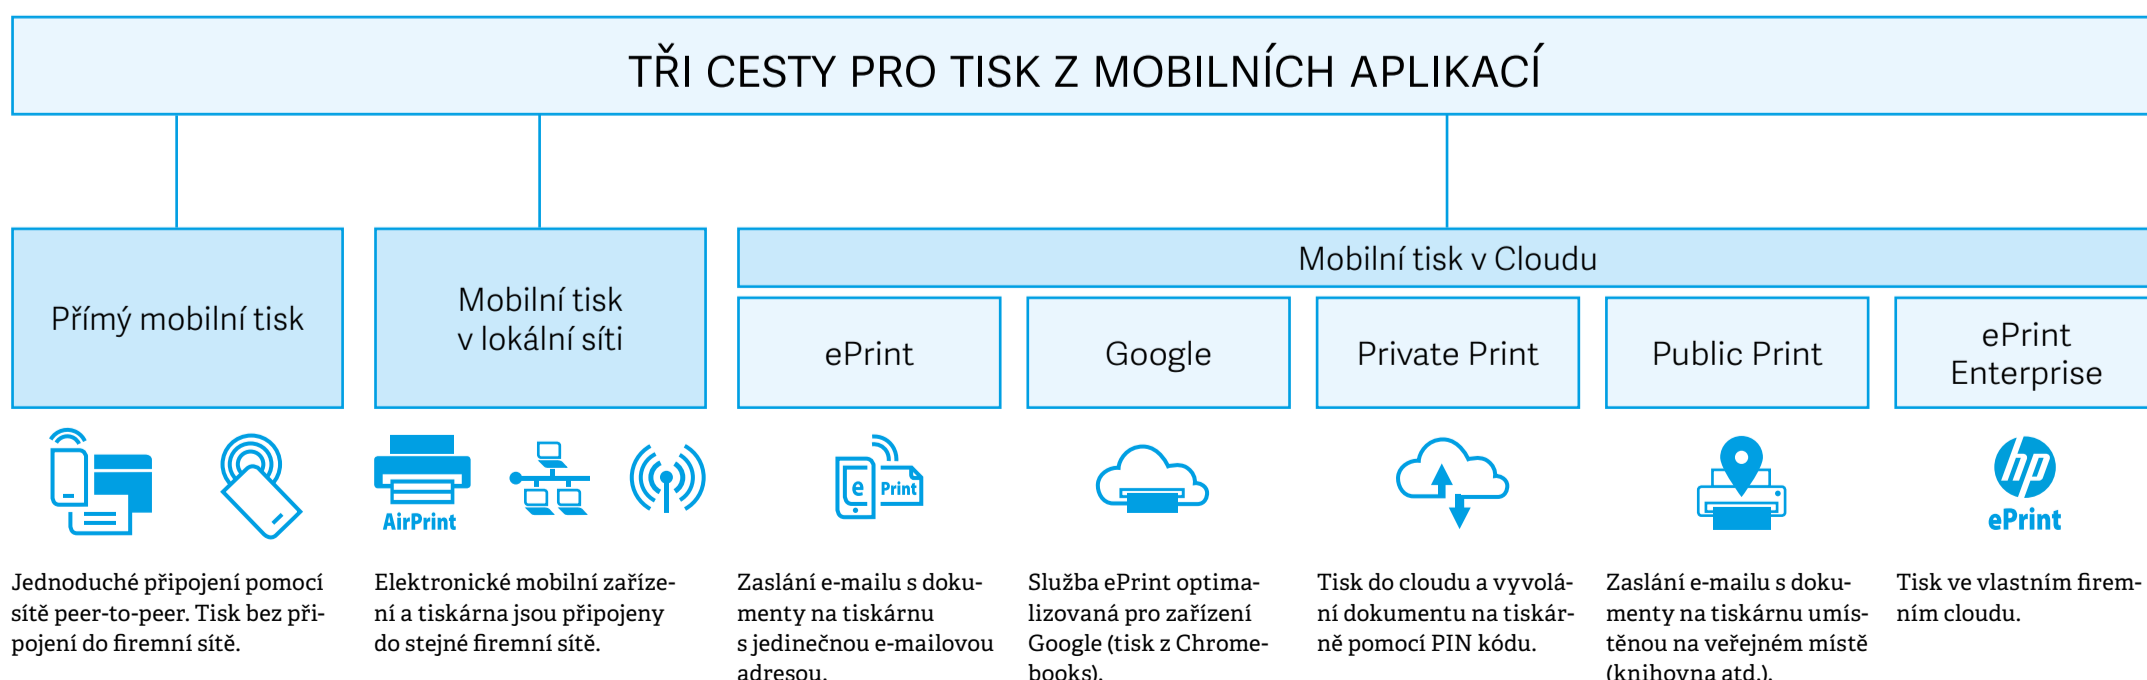

MOŽNOSTI TISKU NA HP PAGEWIDE:

Tisk ve firemní síti, přes síť peer-to-peer a cloud

Kromě síťového připojení Ethernet a přímého propojení počítače s USB kabelem disponují tiskárny HP PageWide i bezdrátovým připojením nebo vzdáleným tiskem prostřednictvím cloudových služeb.

Většina zařízení HP PageWide nabízí možnost připojení v ethernetové nebo bezdrátové síti.

Tiskové jazyky

Tiskárny HP PageWide zpracovávají tiskové úlohy v následujících jazycích pro tisk – HP PCLXL (PCL6), PCL5, native PDF a HP Postscript Level 3 emulation.

Tisk ve firemní síti

Tiskárny a multifunkční zařízení HP Pro jsou vhodné pro prostředí s omezenými možnostmi IT správy (např. vzdálené pobočky), ve kterých přináší možnost správy základních funkcí prostřednictvím řešení HP Web Jetadmin (HP WJA).

Zařízení HP Enterprise jsou vhodná především pro prostředí spravované IT oddělením doplněné o pokročilé bezpečnostní prvky, jako je ověřování uživatelů a tisk po zadání kódu PIN, integrace s podporou prostředí HP OXP, rozsáhlá podpora HP WJA pro správu, monitorování a podávání hlášení k vašim zařízením a k dispozici je také firmware HP FutureSmart.

Všechna zařízení řady Enterprise a některá zařízení řady Pro jsou podporována v univerzálním tiskovém ovladači HP.

Tisk z USB Flash

Snadný tisk datových souborů přímo z USB disků je možný pouze u MFP zařízení. U zařízení HP PageWide MFP 377dw lze tisknout pouze soubory typu PDF a JPEG. Snadný tisk souborů typu PDF, Microsoft Word, Microsoft PowerPoint a JPEG přímo z USB disku pak lze na HP PageWide Pro MFP 477dw a vyšší.

Mobilní tisk