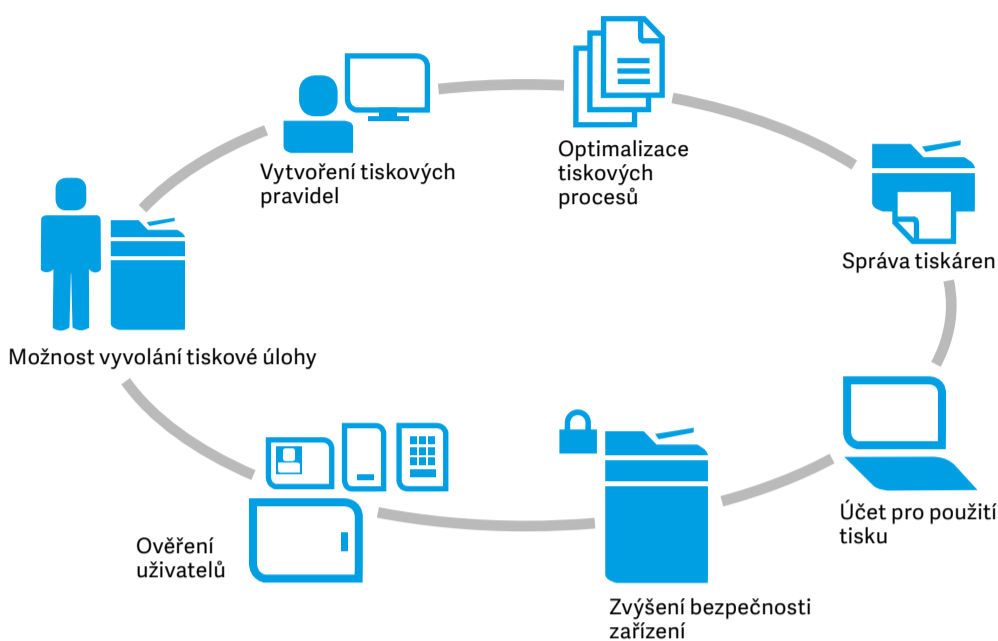

ZABEZPEČENÝ TISK S MINIMÁLNÍ POTŘEBOU JAKÝCHKOLI ZÁSAHŮ:

Vybavte se zvýšenou bezpečností

Zabezpečení tiskového prostředí pomocí HP Access Control, SafeCom nebo SafeQ.

↑ Zabezpečení tisku pomocí HP Access Control.

Barevné tiskárny HP PageWide Enterprise a multifunkční zařízení HP PageWide Enterprise MFP jsou vybaveny vestavěnými funkcemi umožňujícími individuální ovládání. Tyto tiskárny lze bez problému zapojit do některého z následujících řešení pro kontrolu a zabezpečení tiskového prostředí – HP Access Control (HP), SafeCom (NUANCE) a SafeQ (YSoft).

HP Access Control

je řešení, které zabezpečí a zefektivní firemní tiskové prostředí. Tento nástroj pomůže zabezpečit citlivá tištěná data a umožní vylepšit tiskovou politiku napříč celé společ-

ností. HP Access Control vám nabídne celou řadu možností zabezpečeného přihlášení včetně čipových karet, PINu, přihlášení pomocí uživatelského jména a hesla.

Nástroj HP AC Secure Pull Printing, který je součástí HP Access Control, zajistí, aby byla úloha vytištěna až po úspěšném přihlášení uživatele na MFP, tím dochází k redukci počtu případů, kdy se citlivá data dostávají do nesprávných rukou, nebo si uživatel svůj výtisk na tiskárně vůbec nezvedne.

S řešením HP AC Secure Pull Printing mohou uživatelé povolit ostatním tiskové úlohy

vytisknout jejich jménem, nebo dokonce umožňuje mobilním pracovníkům přístup k dokumentům kdykoli a kdekoli je to nejpohodlnější.

SafeCom Smart Printing

Řešení poskytuje zabezpečený tisk a rozúčtování nákladů pro všechny společnosti, které potřebují řídit a optimalizovat svůj tiskový park. Každá podporovaná síťová tiskárna v kombinaci se serverem SafeCom vám umožňuje centrální správu uživatelů a zařízení pro optimalizaci provozu, kontrolu nad tiskem, kopírováním, faxováním a skenováním, chrání vaše důvěrné dokumen-

HP Access Control je správnou volbou, pokud potřebujete cenově výhodné řešení, které přinese zabezpečení a zefektivnění vašeho tiskového prostředí.

ty a pomáhá vám uplatňovat firemní tiskové politiky. Integrovaná funkce Pull Print s autentifikací uživatele vám zajistí, že se vaše citlivé dokumenty nedostanou do nepovolaných rukou. Standardní vlastnosti funkce Pull Print je šifrování, které zaručuje, že data nemohou být nikým přečtena nebo zneužita v době, kdy cestovala po síti. Kromě zabezpečení tisku vám může Pull Print snížit vaše náklady na papír až o 15 % díky redukci nevyzvednutých tisků.

Autentifikace uživatele probíhá až u tiskárny, která ho identifikuje jako schváleného uživatele, a teprve potom se úloha vytiskne. Existují různé způsoby autentifikace uživatele, například prostřednictvím PIN kódu, otisku prstu, příložením karty nebo čipu.

SafeQ

Díky autorizaci uživatelských profilů chrání SafeQ před neoprávněným použitím multifunkčních i stolních tiskáren, a vytváří tak plně zabezpečené prostředí pro tisk, skenování a kopírování. S modulem Ově-

ření YSoft SafeQ rovněž rozpozná přístupová práva uživatele a uplatňuje je pro každou tiskovou úlohu.