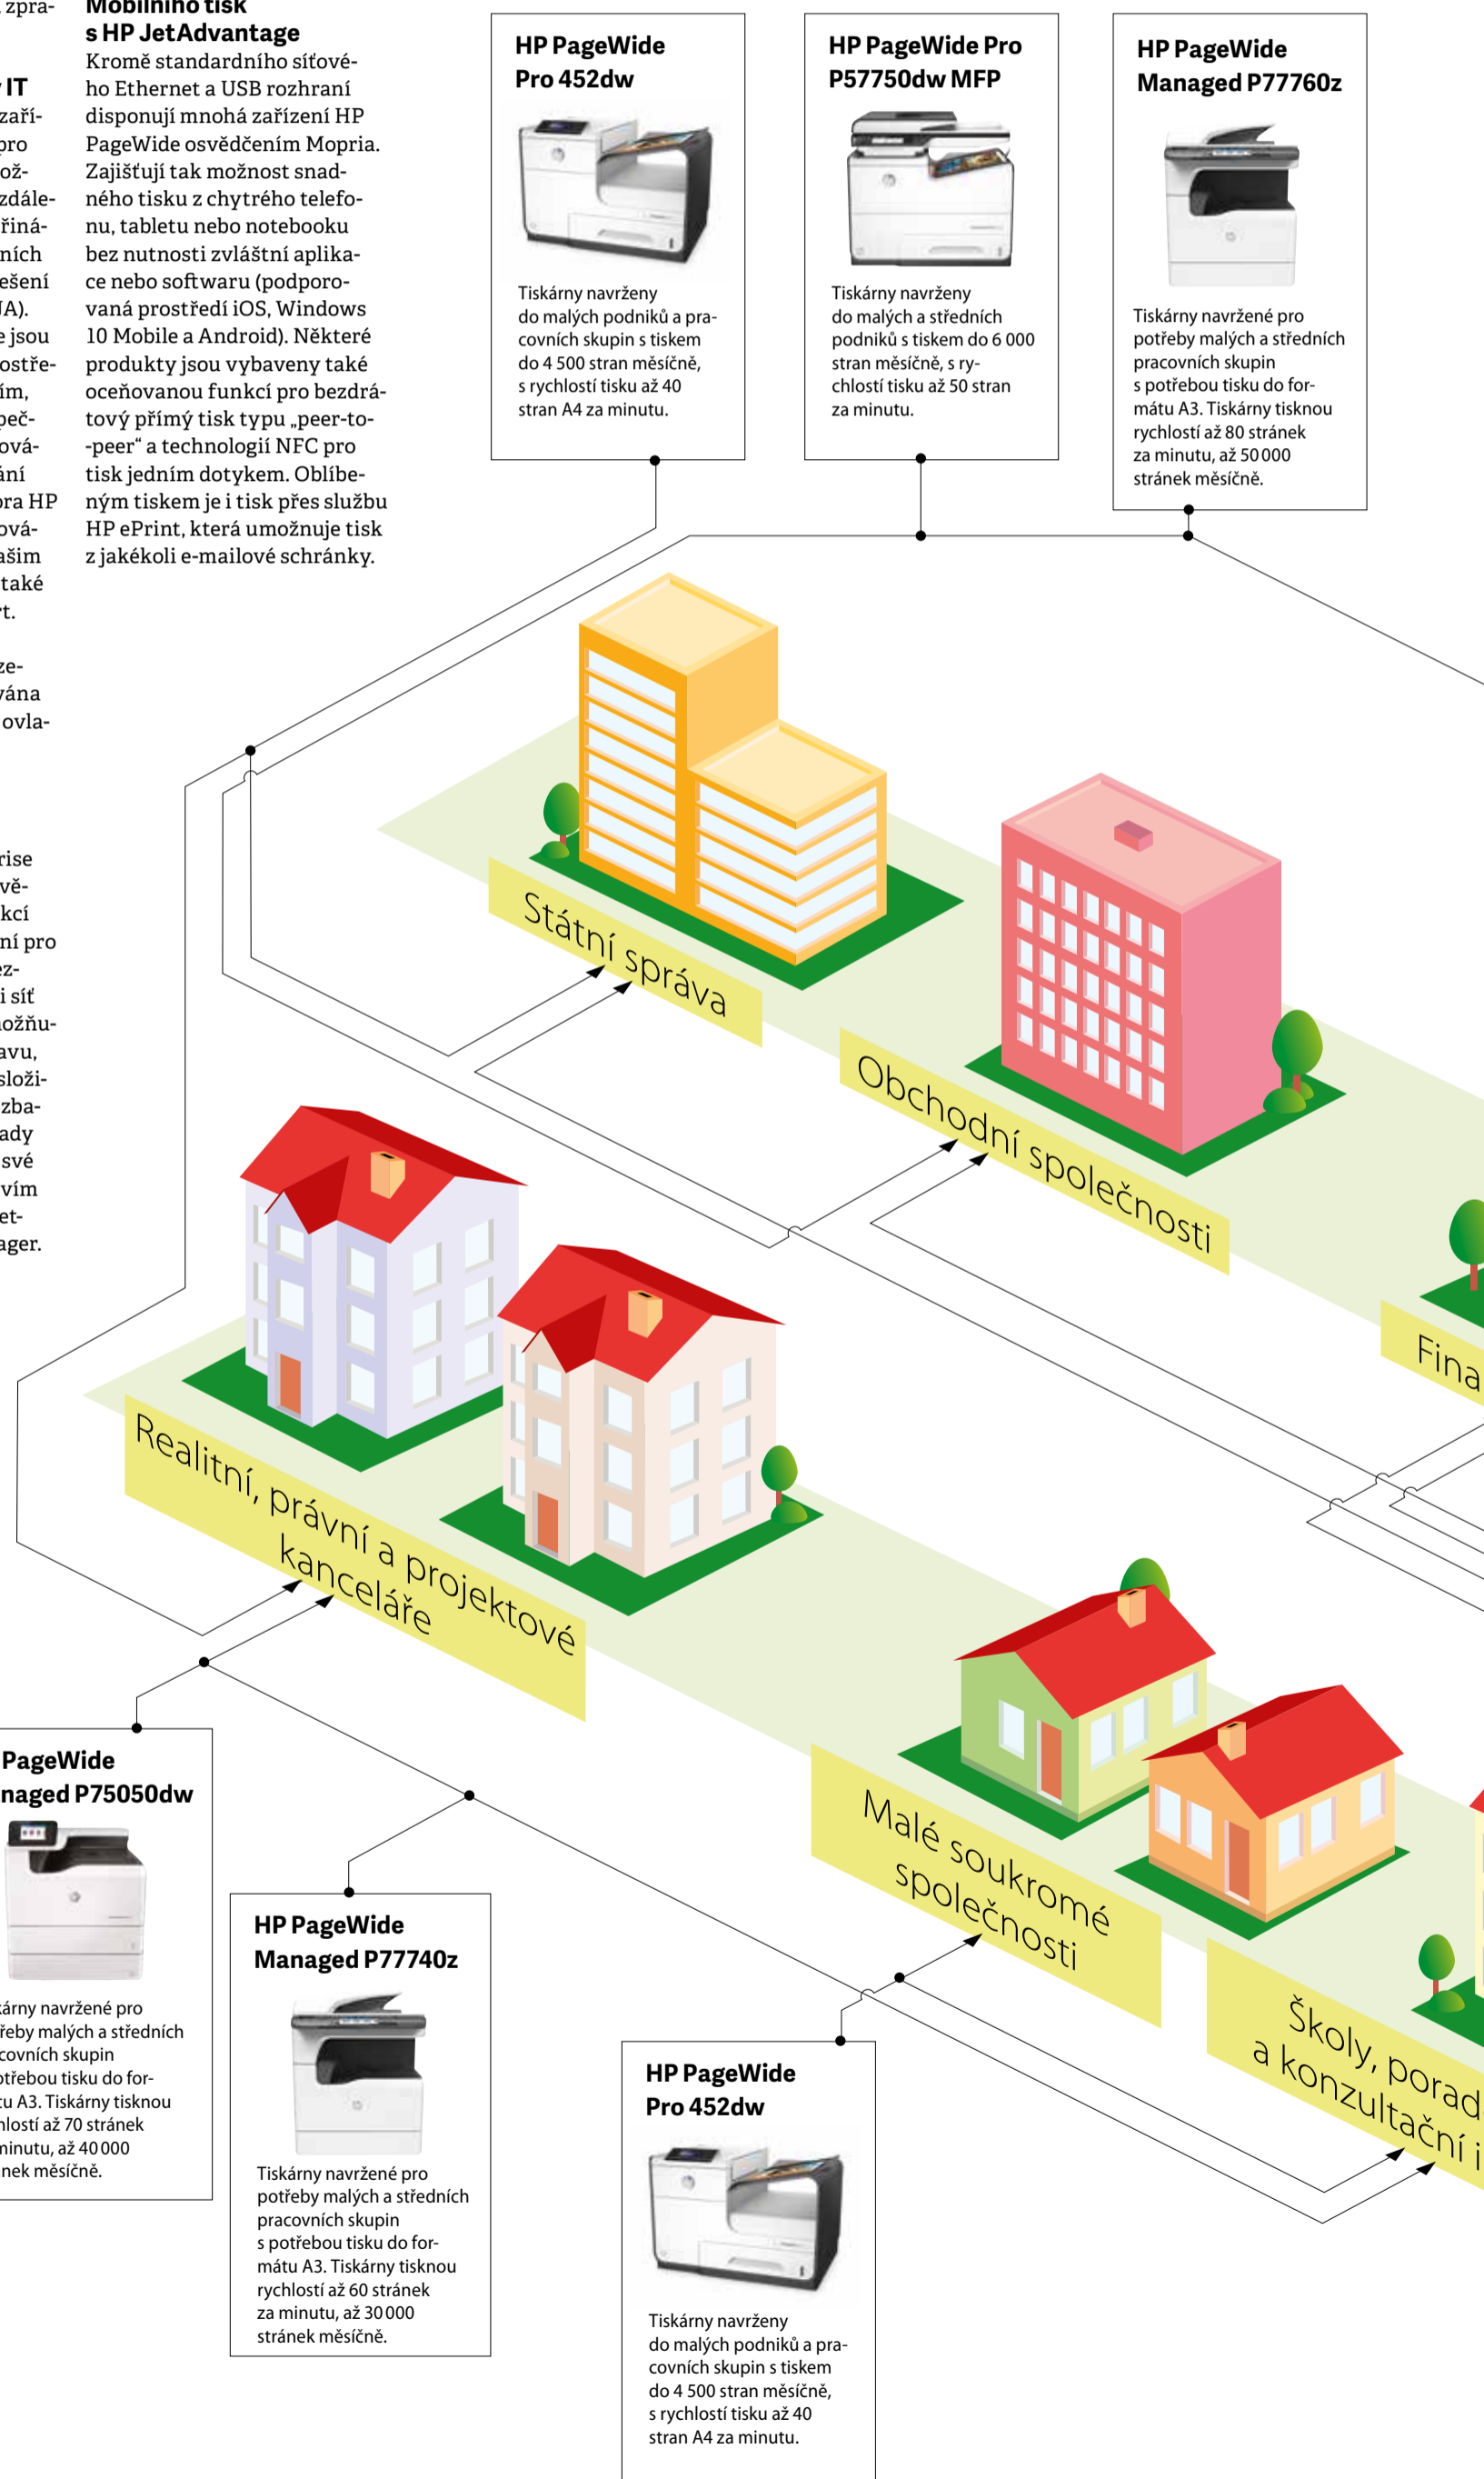

HP PageWide Pro 452dw

Tiskárny navrženy do malých podniků a pracovních skupin s tiskem do 4 500 stran měsíčně, s rychlostí tisku až 40 stran A4 za minutu.

HP PageWide Pro P57750dw MFP

Tiskárny navrženy do malých a středních podniků s tiskem do 6 000 stran měsíčně, s rychlostí tisku až 50 stran za minutu.

HP PageWide Managed P77760z

Tiskárny navrženy pro potřeby malých a středních pracovních skupin s potřebou tisku do formátu A3. Tiskárny tisknou rychlostí až 80 stránek za minutu, až 50 000 stránek měsíčně.

HP PageWide Managed P75050dw

Tiskárny navrženy pro potřeby malých a středních pracovních skupin s potřebou tisku do formátu A3. Tiskárny tisknou rychlostí až 70 stránek za minutu, až 40 000 stránek měsíčně.

HP PageWide Managed P77740z

Tiskárny navrženy pro potřeby malých a středních pracovních skupin s potřebou tisku do formátu A3. Tiskárny tisknou rychlostí až 60 stránek za minutu, až 30 000 stránek měsíčně.

HP PageWide Pro 452dw

Tiskárny navrženy do malých podniků a pracovních skupin s tiskem do 4 500 stran měsíčně, s rychlostí tisku až 40 stran A4 za minutu.