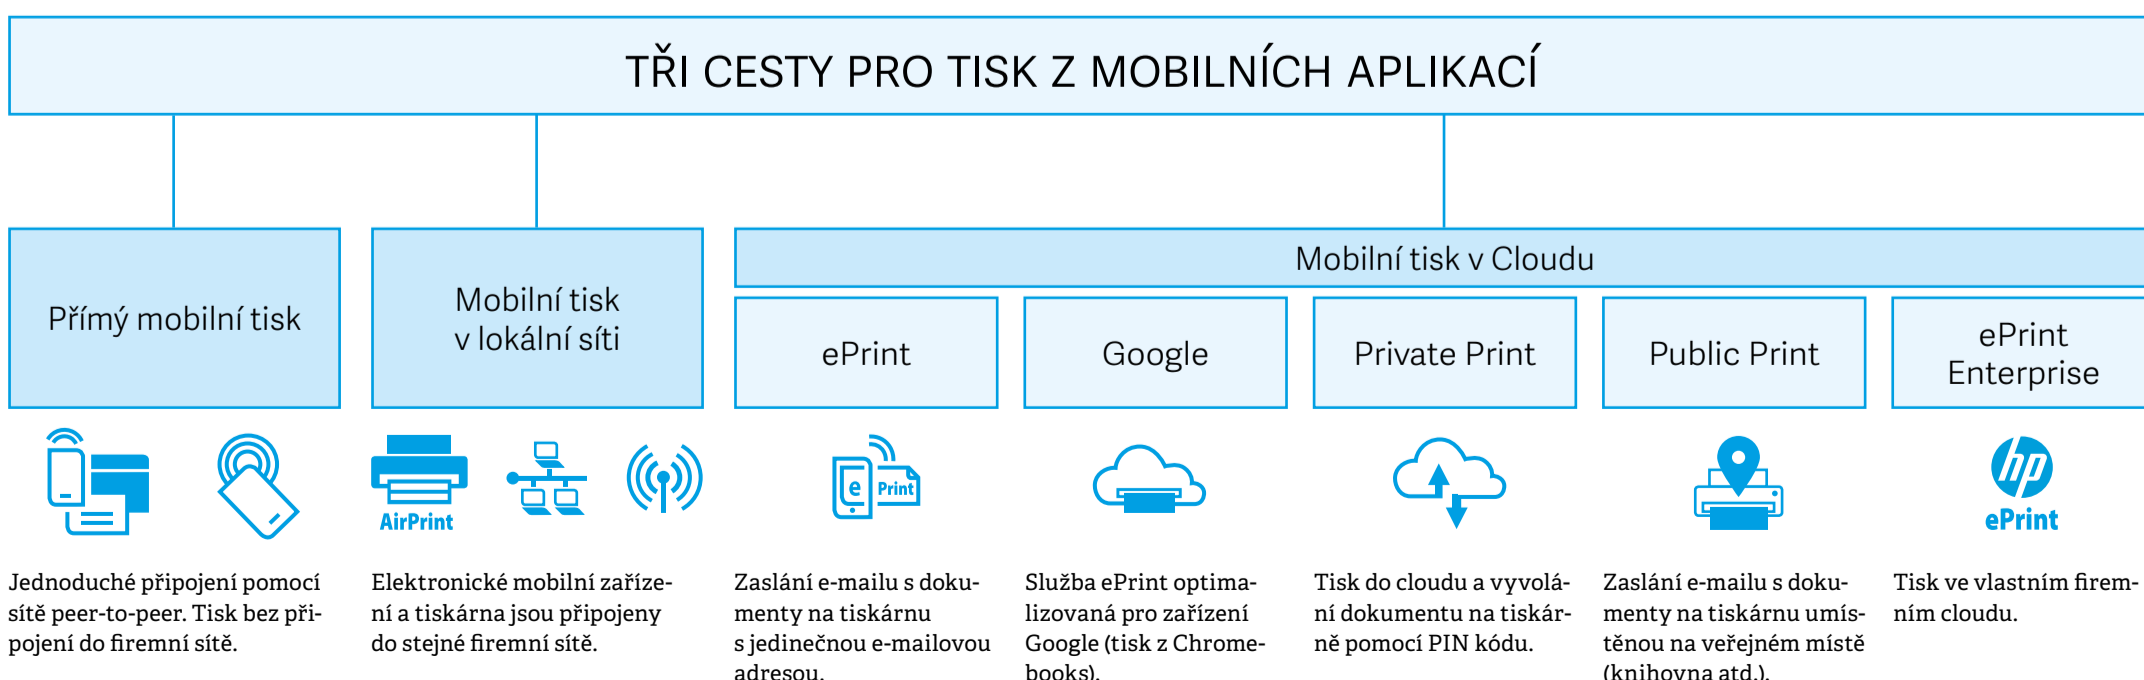

MOŽNOSTI TISKU NA HP PAGEWIDE:

Tisk ve firemní síti, přes síť peer-to-peer a cloud

Kromě síťového připojení Ethernet a přímého propojení počítače s USB kabelem disponují tiskárny HP PageWide i bezdrátovým připojením nebo vzdáleným tiskem prostřednictvím cloudových služeb.

Většina zařízení HP PageWide nabízí možnost připojení v ethernetové nebo bezdrátové síti.

Tiskové jazyky

Tiskárny HP PageWide zpracovávají tiskové úlohy v následujících jazycích pro tisk – HP PCLXL (PCL6), PCL5, native PDF a HP Postscript Level 3 emulation.

Tisk ve firemní síti

Tiskárny a multifunkční zařízení HP Pro jsou vhodné pro prostředí s omezenými možnostmi IT správy (např. vzdálené pobočky), ve kterých přináší možnost správy základních funkcí prostřednictvím řešení HP Web Jetadmin (HP WJA).

Zařízení HP Enterprise jsou vhodná především pro prostředí spravované IT oddělením doplněné o pokročilé bezpečnostní prvky, jako je ověřování uživatelů a tisk po zadání kódu PIN, integrace s podporou prostředí HP OXP, rozsáhlá podpora HP WJA pro správu, monitorování a podávání hlášení k vašim zařízením a k dispozici je také firmware HP FutureSmart.

Všechna zařízení řady Enterprise a některá zařízení řady Pro jsou podporována v univerzálním tiskovém ovladači HP.

Tisk z USB Flash

Snadný tisk datových souborů přímo z USB disků je možný pouze u MFP zařízení. U zařízení HP PageWide MFP 377dw lze tisknout pouze soubory typu PDF a JPEG. Snadný tisk souborů typu PDF, Microsoft Word, Microsoft PowerPoint a JPEG přímo z USB disku pak lze na HP PageWide Pro MFP 477dw a vyšší.

Mobilní tisk