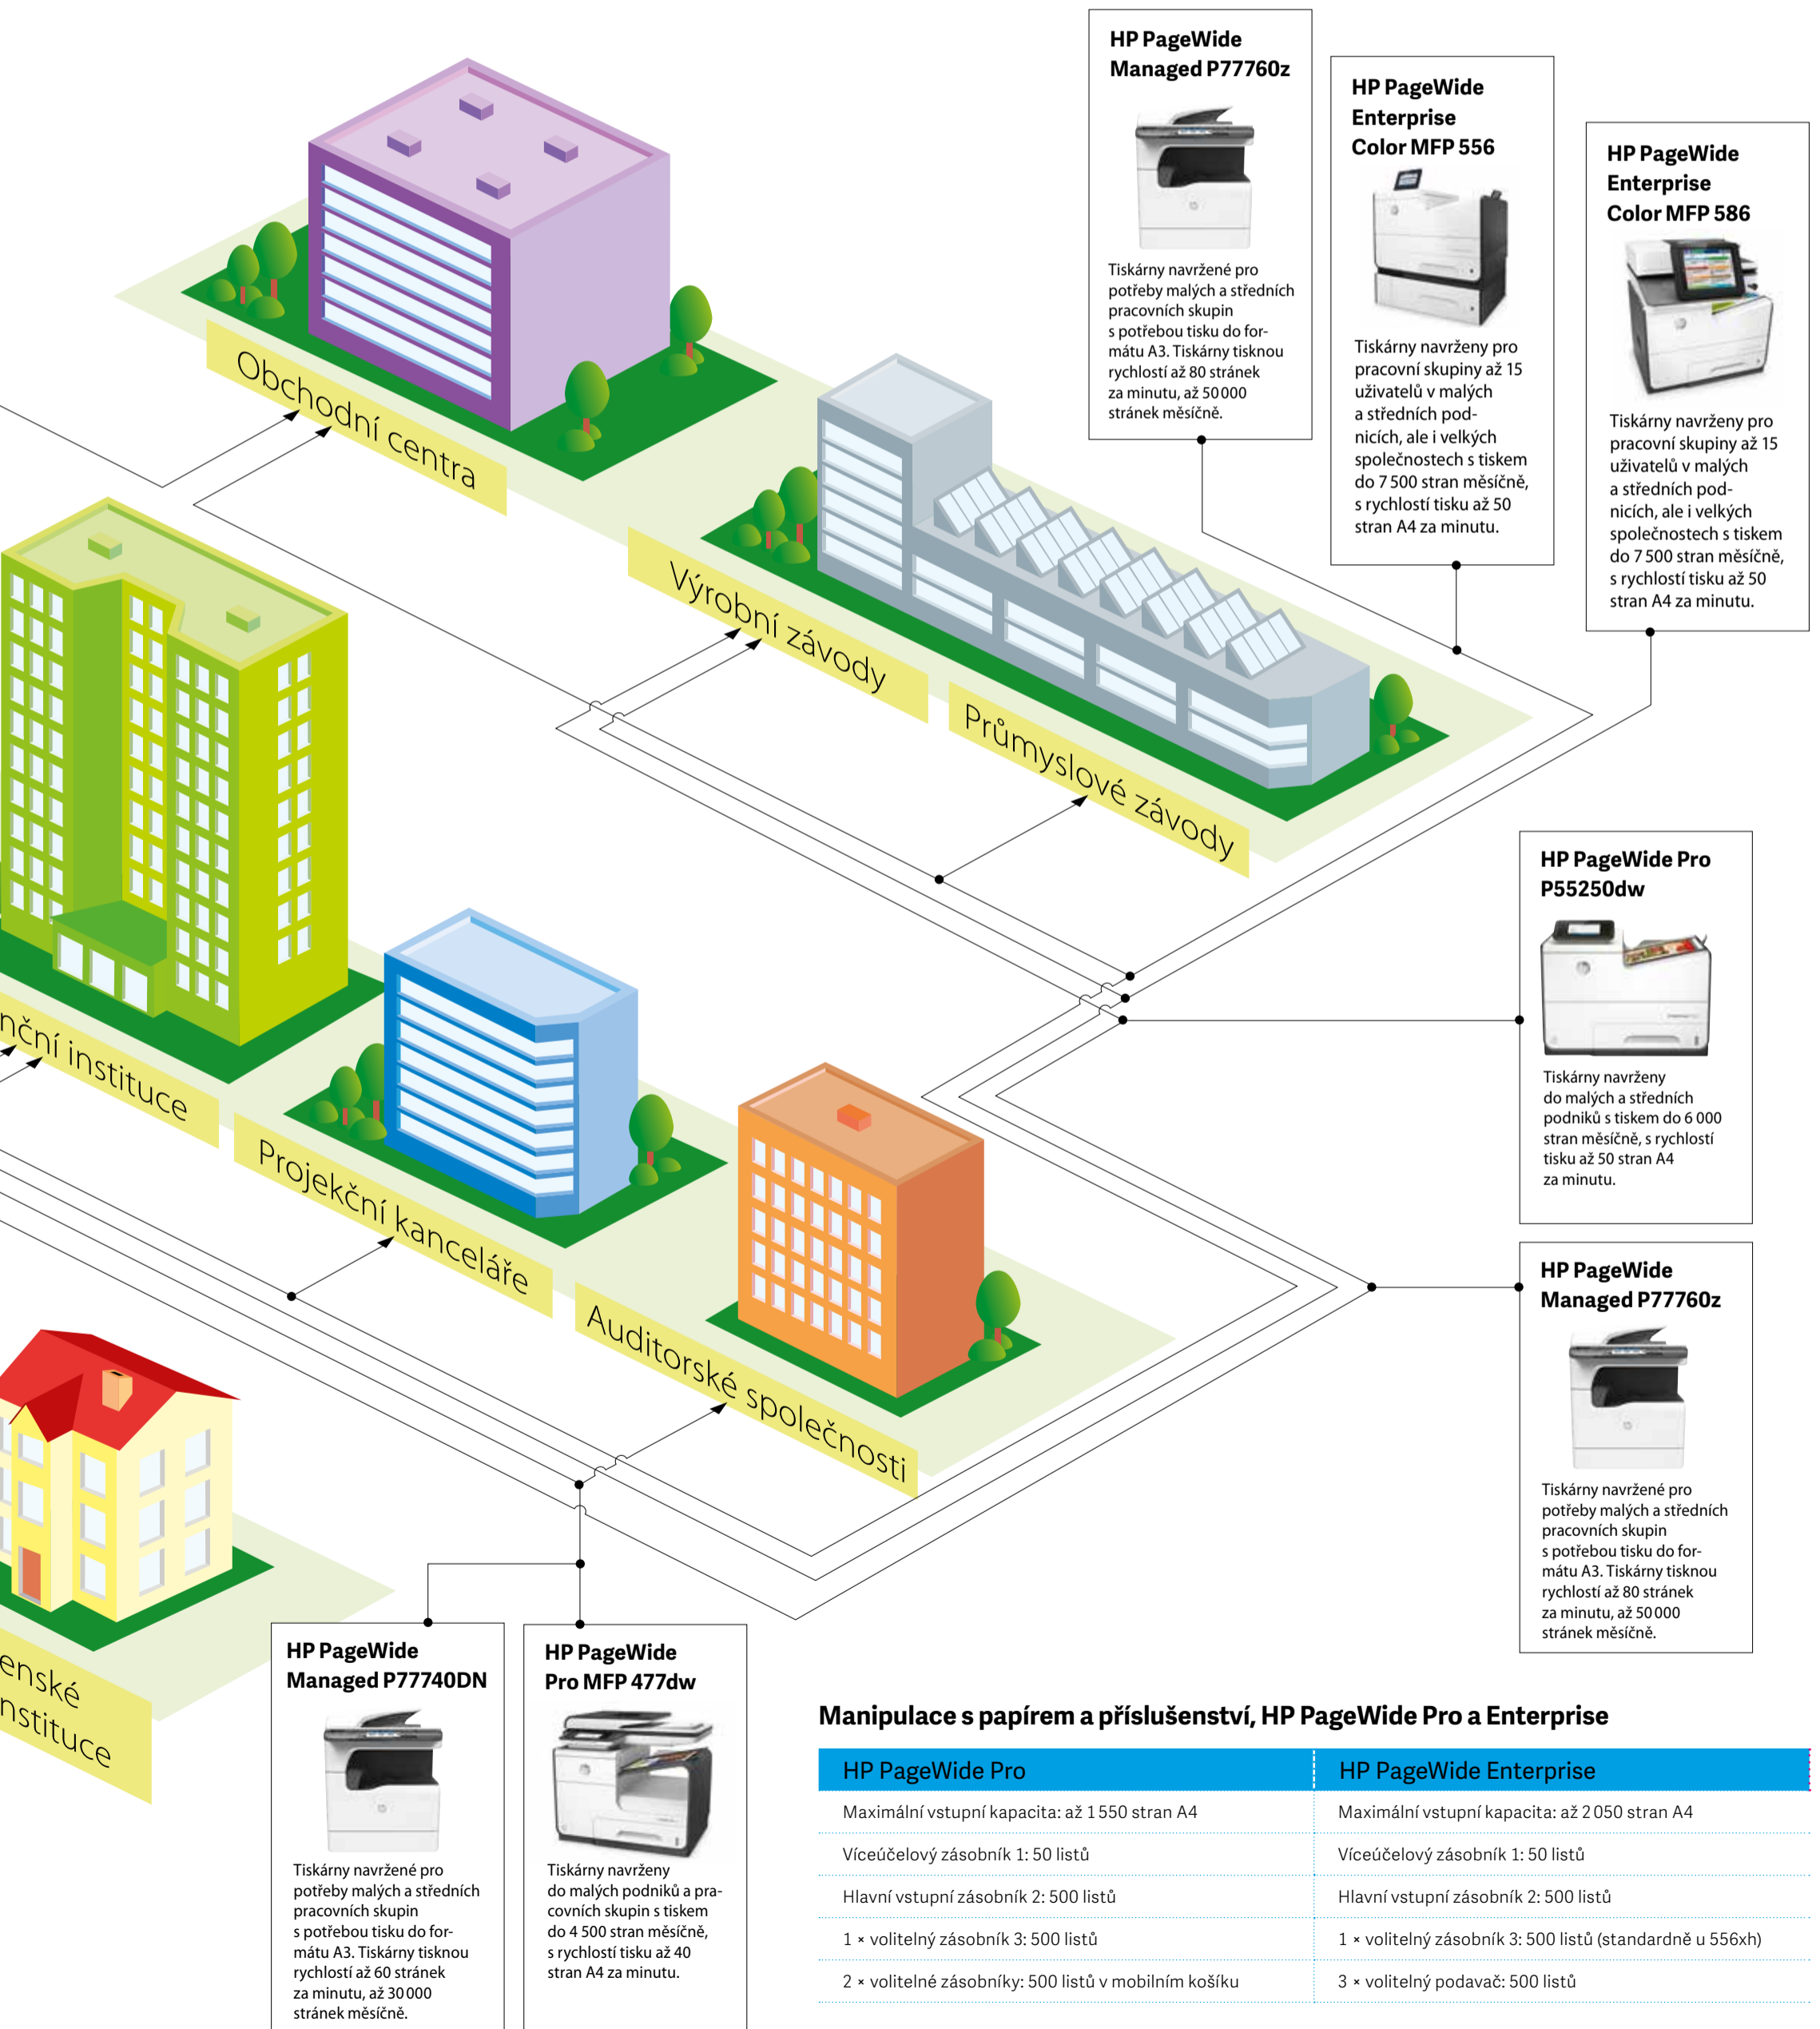

MOŽNOSTI TISKU NA HP PAGEWIDE:

Tisk ve firemní síti, přes síť peer-to-peer a cloud

Kromě síťového připojení Ethernet a přímého propojení počítače s USB kabelem disponují tiskárny HP PageWide i bezdrátovým připojením nebo vzdáleným tiskem prostřednictvím cloudových služeb.