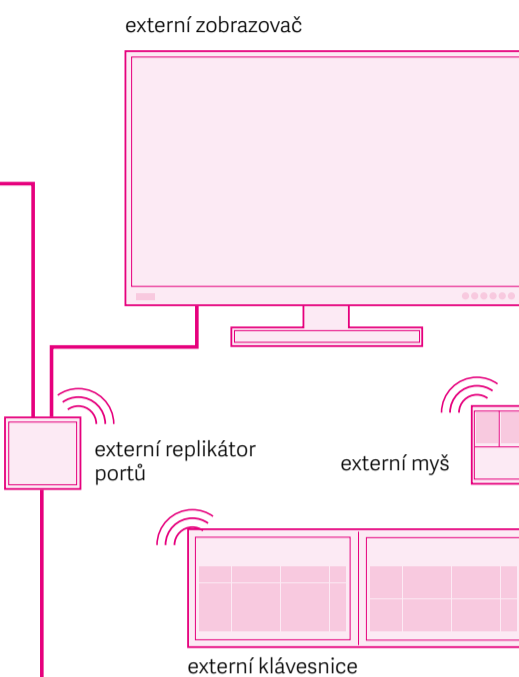

Nebojte se prezentací kdekoli

Skoro žádnou interní firemní schůzku nebo obchodní setkání si dnes nedokážeme představit bez elektronické prezentace. S chytrým telefonem HP Elite x3 a s technologií Continuum je prezentace v prostředí Microsoft PowerPoint nebo Adobe Acrobat Reader zcela profesionální a bez komplikací se zobrazuje na jakémkoliv velkém zobrazovači.

Tisk s HP PageWide

HP Elite x3 s operačním systémem Windows 10 Mobile přináší i svobodu při tisku zpracovávaných dokumentů, a to přímým tiskem z telefonu na tiskové zařízení. Společnost HP Inc. je známým dlouholetým vývojářem, výrobcem a dodavatelem tiskových řešení v polygrafických i kancelářských prostředích. V kancelář-

Continuum

Technologie, která je součástí OS Windows 10 Mobile u vybraných chytrých telefonů nebo phabletů*

* Typickým představitelem je HP Elite x3.

PRO:

- práce jako na PC
- skvělá konektivita
- rozlišení Full HD
- HDMI a DVI rozhraní
- USB rozhraní pro klávesnici a myš
- možnost přímého tisku

PROTI:

- pouze jednostranný tisk dokumentů
- propojení doku kabelem USB-C

ském prostředí uvedla společnost zcela nové plnobarevné (CMYK) inkoustové tiskové řešení pod názvem HP PageWide. Jedná se převážně o stolní tiskové a MFP zařízení ve formátech A4 a A3 pro práci v malých a středně velkých pracovních skupinách. Nespornou výhodou tiskáren HP PageWide je velmi jednoduchá konstrukce díky jedné stacionární hlavě. Tato zajišťuje tisk po celé šíři potiskovaného papíru ve formátu A4 nebo A3. Zařízení je vysoce kompaktní, zabírá méně pracovní plochy na stole a jeho obsluha i konektivita s okolním IT prostředím je dokonalá. Konektivita tiskáren řady HP PageWide s chytrými telefony je velmi dobrá. Tiskové zařízení umístěné v jedné místnosti nebo v místnosti, kde se pracovní schůzka ode-